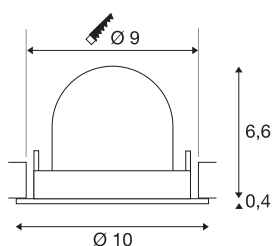

TECHNISCHE SPECIFICATIES

Art.nr.:	1005911
Aantal verschillende lichtopeningen	1
Secundaire stroom / secundaire spanning	250mA
Hoogte	7 cm
Diameter	10 cm
Inbouwdiameter	9 cm
Inbouwdiepte	7 cm
Nettogewicht	0.18 kg
Brutogewicht	0.193 kg
Veiligheidsklasse	III
Montage	Inbouw
Montagebeschrijving	Plafond
Wattage	8.6 W
Lumen	750 lm
Lichtkleurtemperatuur	4000 Kelvin
Stralingshoek	55 °
Kleur	zwart
CRI	90
UGR ≤	22
BIG WHITE pagina	51