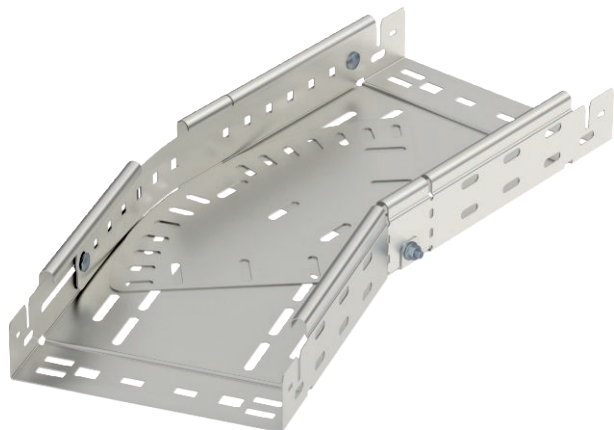

Tehnisko datu lapa

Regulējams likums Magic 60

Art.-Nr. 6040530

Likums, maināms 0°–90° ar ātrās savienošanas sistēmu. Visiem kabeļu kanālu tiptiem ar malas augstumu 60 mm.

A2 Nerūsējošais tērauds 1.4301
2B neizolēts, apstrādāts

Pamatdati

Art.-Nr.	6040530
Tips	RBMV 650 A2
Apzīmējums 1	Regulējama pagrieziens
Apzīmējums 2	ar Magic savienojumu
Dimensija	60x500
Materiāls	Nerūsējošais tērauds, materiāls 1.4301
Materiāla saīsinājums	A2
Virsmas saīsinājums	neizolēts, apstrādāts
Virsmas saīsinājums	2B
Mazākā VK vienība (VG)	1,00 gab.
Svars	986,00 kg/100 gab.

Tehniskie dati

Platums	500,00 mm
Malas augstums	60,00 mm
Izmērs B	500,00 mm
Izmērs L	960,00 mm
Likums (leņķis)	regulējams
Savienotāja izpildījums	iebūvēts savienotājs
Loksnes biezums	1,50 mm
Piemērots funkciju nodrošināšanai	<input type="checkbox"/>
Gridā izveidoti caurumi montāžas vajadzībām	<input checked="" type="checkbox"/>
NATO perforācijas šablons	<input type="checkbox"/>
Virziena maiņa	horizontāls
Nerūsējošs tērauds, kodināts	<input type="checkbox"/>
Sānu caurumi	<input checked="" type="checkbox"/>
Gara laiduma izpildījums	<input type="checkbox"/>