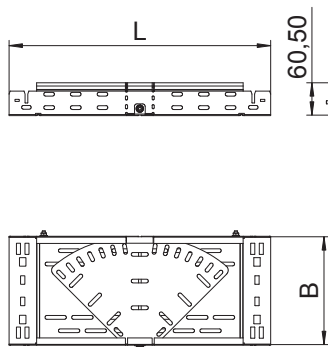

Tehnisko datu lapa

Regulējams likums Magic 60

Art.-Nr. 6040530

Likums, maināms 0°–90° ar ātrās savienošanas sistēmu. Visiem kabeļu kanālu tiptiem ar malas augstumu 60 mm.

A2 Nerūsējošais tērauds 1.4301
2B neizolēts, apstrādāts

Pamatdati

Art.-Nr.	6040530
Tips	RBMV 650 A2
Apzīmējums 1	Regulējama pagrieziens
Apzīmējums 2	ar Magic savienojumu
Dimensija	60x500
Materiāls	Nerūsējošais tērauds, materiāls 1.4301
Materiāla saīsinājums	A2
Virsmas saīsinājums	neizolēts, apstrādāts
Virsmas saīsinājums	2B
Mazākā VK vienība (VG)	1,00 gab.
Svars	986,00 kg/100 gab.

Tehniskie dati

Platums	500,00 mm
Malas augstums	60,00 mm
Izmērs B	500,00 mm
Izmērs L	960,00 mm
Likums (leņķis)	regulējams
Savienotāja izpildījums	iebūvēts savienotājs
Loksnes biezums	1,50 mm
Piemērots funkciju nodrošināšanai	<input type="checkbox"/>
Gridā izveidoti caurumi montāžas vajadzībām	<input checked="" type="checkbox"/>
NATO perforācijas šablons	<input type="checkbox"/>
Virziena maiņa	horizontāls
Nerūsējošs tērauds, kodināts	<input type="checkbox"/>
Sānu caurumi	<input checked="" type="checkbox"/>
Gara laiduma izpildījums	<input type="checkbox"/>