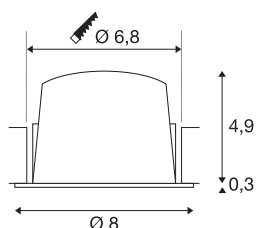

## NUMINOS® DL S

Indoor led plafondinbouwarmatuur zwart/zwart 2700K  
55° incl. bladveren

Design, techniek en functie in perfectie: NUMINOS is het armatuursysteem van SLV, dat alles met elkaar combineert. Met verschillende downlights en spots zorgt u voor duizend lichtontwerpmogelijkheden. Daarbij hoort ook de NUMINOS® DL S, die als plafondinbouwarmatuur overtuigt door de beste afwerkings- en lichtkwaliteit. Ideaal voor een subtiele, moderne en ruimtebesparende verlichting die de aandacht richt op objecten of de ruimte. De plafondinbouwarmatuur overtuigt met een stroomverbruik van 8,6 Watt, een lichtintensiteit van 670 lumen, een kleurtemperatuur van 2700 Kelvin en de hoge kleurweergave-index van meer dan 90. De installatie voert u in een mum van tijd uit. Wanneer kiest u voor NUMINOS © van SLV?

## TECHNISCHE SPECIFICATIES

Art.nr.:	1003775
Aantal verschillende lichtopeningen	1
Secundaire stroom / secundaire spanning	250mA
Hoogte	5.2 cm
Diameter	8 cm
Inbouwdiameter	6.8 cm
Inbouwdiepte	5.5 cm
Nettogewicht	0.16 kg
Brutogewicht	0.2 kg
IP-code	IP 20 / IP 44
Veiligheidsklasse	III
Slagvastheidsklasse	IK02
Slagvastheid	0,2 Joule
Montage	Inbouw
Montagebeschrijving	Plafond
Wattage	8.6 W
Lumen	670 lm
Lichtkleurtemperatuur	2700 Kelvin
Stralingshoek	55 °
Kleur	zwart
CRI	90
UGR ≤	22