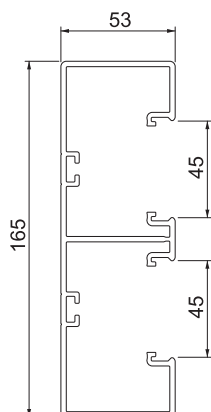

## Ierīču montāžas kanāls Rapid 45-2, GK-53165 tips

Art.-Nr. 6113402

Kanāla augšējā un apakšējā daļa ar perforētu pamatni montāžai tieši pie sienas.

**PVC** Polivinilhlorīds

### Pamatdati

Art.-Nr.	6113402
Tips	GK-53165LGR
Apzīmējums 1	Ierīces instalācijas kanāls
Apzīmējums 2	Rapid 45-2 2, divrindu
Dimensija	53x165x2000
Krāsa	gaiši pelēks
RAL numurs	7035
Materiāls	Polivinilhlorīds
Materiāla saīsinājums	PVC
Mazākā VK vienība (VG)	2,00 m
Svars	216,25 kg/100 m

# Tehnisko datu lapa

Ierīču montāžas kanāls Rapid 45-2, GK-53165 tips

Art.-Nr. 6113402

## Tehniskie dati

Garums	2.000,00 mm
Platums	165,00 mm
Augstums	53,00 mm
Vāku skaits	2,00
Iespaužamo starpsienu skaits	2,00
Aizmugurējās sienas modelis (iekšpusē)	caurejošs C profils
Montāžas forma, taisnstūra perforētu pamatni	<input checked="" type="checkbox"/> ar perforētu pamatni
Nesatur halogēnus	<input type="checkbox"/>
Kabeļu stiprinājuma spaiļi	<input type="checkbox"/>
Kanālu savienotājs	<input type="checkbox"/>
Augšējo daļu montāžas veids	iekšpusē
Gridā izveidoti caurumi montāžas vajadzībām	<input checked="" type="checkbox"/>
augšējās daļas platums	45 mm
Augšējās daļas platums 2	45,00 mm
Augšējās daļas platums 3	0,00 mm
Augšējā daļa pievienota komplektam	<input checked="" type="checkbox"/>
Aizsargplēve	<input checked="" type="checkbox"/>
Simetrisks	<input checked="" type="checkbox"/>