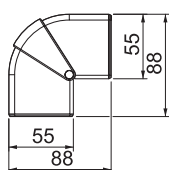

Tehnisko datu lapa

Ārējais stūris, regulējams

Art.-Nr. 6113420

Ārējais stūris ierīču montāžas kanālu Rapid 45-2 virziena maiņai. Fasondetaļas iespējams regulēt 80–110° diapazonā.

PC/ABS Polikarbonāts/Acrylnitril-Butadien-Styrol

Pamatdati

Art.-Nr.	6113420
Tips	GK-AH53165RW
Dimensija	175x88x88
Krāsa	dzidri balts
RAL numurs	9010
Materiāls	Polikarbonāts/akrilnitrils-butadiēns-stirols
Materiāla saīsinājums	PC/ABS
Mazākā VK vienība (VG)	1,00 gab.
Svars	9,23 kg/100 gab.

Tehnisko datu lapa

Ārējais stūris, regulējams

Art.-Nr. 6113420

Tehniskie dati

Izpildījums	Apvalka detaļa
sarkans; RAL 3000	53 x 165 mm
paredzēts kanāla platumam	165,00 mm
paredzēts kanāla augstumam	53,00 mm
Nesatur halogēnus	<input checked="" type="checkbox"/>
Kabeļu stiprinājuma spaiļi	<input type="checkbox"/>
Kanālu savienotājs	<input type="checkbox"/>
Augšējo daļu montāžas veids	vispārējs
Grīdā izveidoti caurumi montāžas vajadzībām	<input type="checkbox"/>
augšējās daļas platums	0 mm
Augšējās daļas platums 2	0,00 mm
Augšējās daļas platums 3	0,00 mm
Aizsargplēve	<input type="checkbox"/>
Simetrisks	<input checked="" type="checkbox"/>
Leņķa diapazons	80,00 - 110,00 °