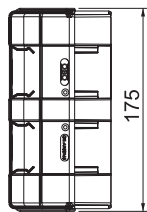

Tehnisko datu lapa

Ārējais stūris, regulējams

Art.-Nr. 6113420

Ārējais stūris ierīču montāžas kanālu Rapid 45-2 virziena maiņai. Fasondetaļas iespējams regulēt 80–110° diapazonā.

PC/ABS Polikarbonāts/Acrylnitril-Butadien-Styrol

Pamatdati

Art.-Nr.	6113420
Tips	GK-AH53165RW
Dimensija	175x88x88
Krāsa	dzidri balts
RAL numurs	9010
Materiāls	Polikarbonāts/akrilnitrils-butadiēns-stirols
Materiāla saīsinājums	PC/ABS
Mazākā VK vienība (VG)	1,00 gab.
Svars	9,23 kg/100 gab.

Tehnisko datu lapa

Ārējais stūris, regulējams

Art.-Nr. 6113420

Tehniskie dati

Izpildījums	Apvalka detaļa
sarkans; RAL 3000	53 x 165 mm
paredzēts kanāla platumam	165,00 mm
paredzēts kanāla augstumam	53,00 mm
Nesatur halogēnus	<input checked="" type="checkbox"/>
Kabeļu stiprinājuma spaiļi	<input type="checkbox"/>
Kanālu savienotājs	<input type="checkbox"/>
Augšējo daļu montāžas veids	vispārējs
Grīdā izveidoti caurumi montāžas vajadzībām	<input type="checkbox"/>
augšējās daļas platums	0 mm
Augšējās daļas platums 2	0,00 mm
Augšējās daļas platums 3	0,00 mm
Aizsargplēve	<input type="checkbox"/>
Simetrisks	<input checked="" type="checkbox"/>
Leņķa diapazons	80,00 - 110,00 °