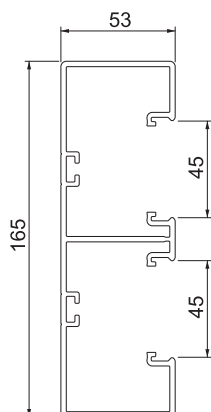

## Ierīču montāžas kanāls Rapid 45-2, GK-53165 tips

Art.-Nr. 6113400

Kanāla augšējā un apakšējā daļa ar perforētu pamatni montāžai tieši pie sienas.

**PVC** Polivinilhlorīds

### Pamatdati

Art.-Nr.	6113400
Tips	GK-53165RW
Dimensija	53x165x2000
Krāsa	dzidri balts
RAL numurs	9010
Materiāls	Polivinilhlorīds
Materiāla saīsinājums	PVC
Mazākā VK vienība (VG)	2,00 m
Svars	216,25 kg/100 m

# Tehnisko datu lapa

Ierīču montāžas kanāls Rapid 45-2, GK-53165 tips

Art.-Nr. 6113400

## Tehniskie dati

Garums	2.000,00 mm
Platums	165,00 mm
Augstums	53,00 mm
Vāku skaits	2,00
Iespaužamo starpsienu skaits	2,00
Aizmugurējās sienas modelis (iekšpusē)	caurejošs C profils
Montāžas forma, taisnstūra perforētu pamatni	<input checked="" type="checkbox"/> ar perforētu pamatni
Nesatur halogēnus	<input type="checkbox"/>
Kabeļu stiprinājuma spaiļi	<input type="checkbox"/>
Kanālu savienotājs	<input type="checkbox"/>
Augšējo daļu montāžas veids	iekšpusē
Gridā izveidoti caurumi montāžas vajadzībām	<input checked="" type="checkbox"/>
augšējās daļas platums	45 mm
Augšējās daļas platums 2	45,00 mm
Augšējās daļas platums 3	0,00 mm
Augšējā daļa pievienota komplektam	<input checked="" type="checkbox"/>
Aizsargplēve	<input checked="" type="checkbox"/>
Simetrisks	<input checked="" type="checkbox"/>