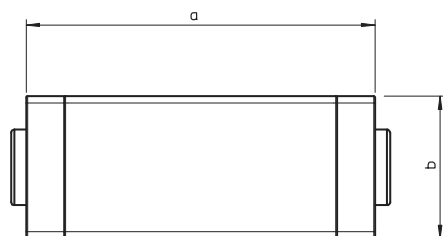

Tehnisko datu lapa

T veida un krustveida detaļu vāks

Art.-Nr. 6182941

T veida un krustveida savienojums WDK kanālu virzienu maiņai. Fasondetāļa iepriekš ir sānos perforēta dažādu kanāla šķērsgriezumu pieslēgšanai.

PVC Polivinilhlorīds

Produkta papildu apraksts 1 | Fasondetāļas visbiežāk ir izgatavotas kā pārsega fasondetāļas.

Pamatdati

| | |
|------------------------|-----------------------------|
| Art.-Nr. | 6182941 |
| Tips | WDK HK40110LGR |
| Apzīmējums 1 | T- un krustsavienojuma vāks |
| Dimensija | 40x110mm |
| Krāsa | gaiši pelēks |
| RAL numurs | 7035 |
| Materiāls | Polivinilhlorīds |
| Materiāla saīsinājums | PVC |
| Mazākā VK vienība (VG) | 2,00 gab. |
| Svars | 18,88 kg/100 gab. |

Tehnisko datu lapa

T veida un krustveida detaļu vāks

Art.-Nr. 6182941

Tehniskie dati

| | |
|-----------------------------------|--------------------------|
| Garums | 272,00 mm |
| Platums | 110,00 mm |
| Augstums | 40,00 mm |
| Izmērs H | 110,00 mm |
| Attālums a | 272,00 mm |
| Attālums b | 112,00 mm |
| Izpildījums | Apvalka detaļa |
| Stiprinājuma veids | uzstiprināms |
| sarkans; RAL 3000 | 40 x 110 |
| Piemērots funkciju nodrošināšanai | <input type="checkbox"/> |
| kanāla dziļums | 40,00 mm |