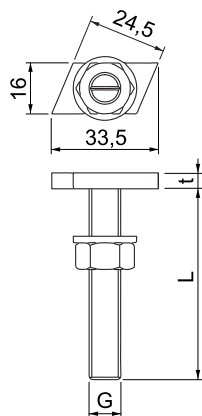

Tehnisko datu lapa

Vesergalvas skrūve

Preces Nr. 1148068

Vesergalvas skrūve, paredzēta profila sliedēm CM3015, CM3518 un AM3518

St Tērauds

ZL Cinka lamele

Pamatdati

Art.-Nr.	1148068
Tips	ACMHB M10x30 ZL
Izmērs	M10x30mm
Materiāls	Tērauds
Materiāla saīsinājums	St
Virsmā	Cinka lamele
Virsmas saīsinājums	ZL
Mazākā VK vienība (VG)	50 gab.
Svars	4,95 kg/100 gab.

Tehniskie dati

Garums	33,50 mm
Platums	16,00 mm
Augstums	6,00 mm
Izmērs G	10 mm
Izmērs L	30,00 mm
Izmērs t	6,00 mm
Piemērots montāžas sliedei	<input checked="" type="checkbox"/>
Vītne	M 10 x 30mm
Metriskā vītne	10