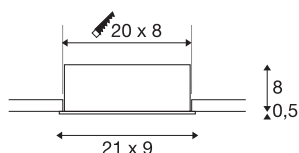

TECHNISCHE SPECIFICATIES

Art.nr.:	115720
Primaire nominale spanning	220-240V ~50/60Hz mA/V
Secundaire stroom / secundaire spanning	350mA
Lengte	21 cm
Breedte	9 cm
Hoogte	8.5 cm
Inbouwlengte	20 cm
Inbouwbreedte	8 cm
Inbouwdiepte	8 cm
Nettogewicht	0.78 kg
Brutogewicht	0.863 kg
IP-code	IP 20
Veiligheidsklasse	II
Montage	Inbouw
Montagebeschrijving	Plafond
Dimbaar	Ja
Dimtechniek	Fase-aansluiting, Fase-afsnijding
Wattage	20 W
Lumen	1920 lm
Lichtkleurtemperatuur	3000 Kelvin
Stralingshoek	38 °
Kleur	zwart