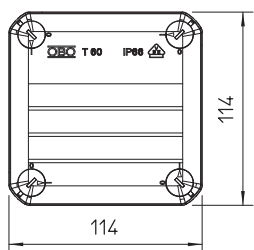

**PP** Polipropilēns

Produkta papildus teksta norādījumi	Standarta variants: ugunsizturīga, pārbaudes temperatūra 650 °C
Produkta papildu apraksts 2	Atvēruma iekšējais izmērs: 100x100x46 mm
Produkta papildu apraksts 3	Aizsardzības klase IP66; Aizsardzības pakāpes IK kods IK08

### Pamatdati

Art.-Nr.	2007239
Tips	T 60 OE
Apzīmējums 1	Instalācijas kārba
Apzīmējums 2	bez insertion atvertsing
Dimensija	114x114x57
Krāsa	gaiši pelēks
RAL numurs	7035
Materiāls	Polipropilēns
Materiāla saīsinājums	PP
Mazākā VK vienība (VG)	5,00 gab.
Svars	12,00 kg/100 gab.

### Tehniskie dati

Garums	114,00 mm
Platums	114,00 mm
Augstums	57,00 mm
Atvēruma iekšējais izmērs	100x100x46 mm
Izmēri	114x114x57 mm
G x P x A	
Izmēri	114x114x57 mm
Virknējams	<input checked="" type="checkbox"/>
Atveres veids	Kabelis
Atveres veids	nav
Korpusa caurvada veids	bez
Izpildījums	slēgta
Nominālais izolācijas spriegums Ui	500,00 V
Aprīkojums	bez
Vāks	nav caurspīdīgs
Vāka nostiprināšana	skrūvēts
Atveres	nav
Ievads no aizmugures	<input checked="" type="checkbox"/>
Sprādzien droša konstrukcija	<input type="checkbox"/>
ugunsizturīgs	ugunsizturīgs atb. VDE 0471/DIN 695, 2-1 daļai, pārbaudes temperatūra 750°C
Forma	kvadrātisks
Funkciju nodrošināšana (ETIM)	bez
Sprādzienbīstamai zonai	bez
sprādzienbīstamai zonai, gāze	bez
sprādzienbīstamai zonai, putekli	bez
Stiegrots ar stikla šķiedru	<input checked="" type="checkbox"/>
Nesatur halogēnus	<input checked="" type="checkbox"/>
Ekranizēts	<input type="checkbox"/>
Ar vāku	jā
Ar vāku	<input checked="" type="checkbox"/>
Montāžas veids	Montāža pie sienas/griestiem
Montāžas veids	Montāža pie sienas/griestiem
Nominālais diametrs	6,00 mm <sup>2</sup>
Nominālais spriegums	500,00 V
Aizsardzības klase	IP66
Aizsardzības klase	IP66
Aizsardzības pakāpes IK kods	IK08
Plombējams	<input checked="" type="checkbox"/>
Izmantošanas temperatūras diapazons	-5,00 - 60,00 °C
Caurspīdīgs vāks	<input type="checkbox"/>
Noturīgs pret laikapstākļu iedarbību	<input type="checkbox"/>