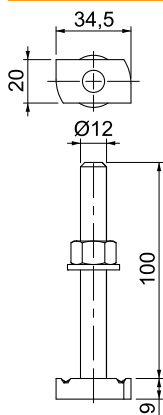

## Vesergalvas skrūve

Preces Nr. 1148342

Vesergalvas skrūve, paredzēta profila sliedēm MS4121 un MS4141

**St** Tērauds

**ZL** Cinka lamele

### Pamatdati

Art.-Nr.	1148342
Tips	MS41HB M12x100ZL
Izmērs	M12x100mm
Materiāls	Tērauds
Materiāla saīsinājums	St
Virsmā	Cinka lamele
Virsmas saīsinājums	ZL
Mazākā VK vienība (VG)	20 Gabals
Svars	15,95 kg/100 gab.

### Tehniskie dati

Garums	34,50 mm
Platums	20,00 mm
Augstums	9,00 mm
Izmērs G	12 mm
Izmērs H	9,00 mm
Izmērs L	100,00 mm
Piemērots montāžas sliedei	<input checked="" type="checkbox"/>
Vītne	M 12 x 100
Paplāksnes Ø	24,00 mm