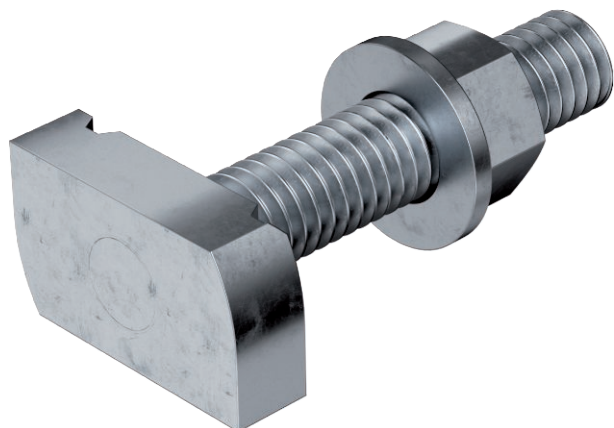

## Vesergalvas skrūve

Preces Nr. 1148342

Vesergalvas skrūve, paredzēta profila sliedēm MS4121 un MS4141

**St** Tērauds

**ZL** Cinka lamele

### Pamatdati

Art.-Nr.	1148342
Tips	MS41HB M12x100ZL
Izmērs	M12x100mm
Materiāls	Tērauds
Materiāla saīsinājums	St
Virsmā	Cinka lamele
Virsmas saīsinājums	ZL
Mazākā VK vienība (VG)	20 Gabals
Svars	15,95 kg/100 gab.

### Tehniskie dati

Garums	34,50 mm
Platums	20,00 mm
Augstums	9,00 mm
Izmērs G	12 mm
Izmērs H	9,00 mm
Izmērs L	100,00 mm
Piemērots montāžas sliedei	<input checked="" type="checkbox"/>
Vītne	M 12 x 100
Paplāksnes Ø	24,00 mm