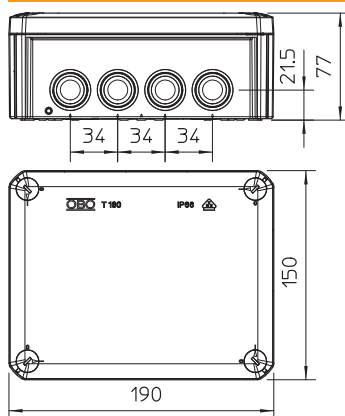

Pamatdati

Art.-Nr.	2007440
Tips	T 160 KL
Apzīmējums 1	Instalācijas kārba
Apzīmējums 2	ar klemmem + ievadiem
Dimensija	190x150x77
Krāsa	gaiši pelēks
RAL numurs	7035
Materiāls	Polipropilēns, stiegots ar stikla šķiedru
Materiāla saīsinājums	PP/GF
Mazākā VK vienība (VG)	1,00 gab.
Svars	64,20 kg/100 gab.

Tehnisko datu lapa

Kabeļu nozarkārba T 160, iespraužama blīve, spaiļu līste

Art.-Nr. 2007440

Tehniskie dati

Garums	190,00 mm
Platums	150,00 mm
Augstums	77,00 mm
Atvēruma iekšējais izmērs	176x135x67 mm
Izmēri G x P x A	190x150x77 mm
Izmēri	190x150x77 mm
Virknējams	<input checked="" type="checkbox"/>
Atveru skaits	12,00
Spaiļu skaits	5,00
Atveres veids	Kabelis
Atveres veids	Iespraužama blīve
Korpusa caurvada veids	Pakāpju membrāna, nogriežama
Izpildījums	ar spaiļu līsti
Nominālais izolācijas spriegums Ui	500,00 V
Aprīkojums	Spaile
Vāks	nav caurspīdīgs
Vāka nostiprināšana	skrūvēts
Atveres	7 x M25 5 x M32
Ievads no aizmugures	<input checked="" type="checkbox"/>
Sprādzien droša konstrukcija	<input type="checkbox"/>
ugunsizturīgs	ugunsizturīga atb. VDE 0471/DIN 695, daļai 2-1, pārbaudes temperatūra 650°C
Forma	taisnstūra
Funkciju nodrošināšana (ETIM)	bez
Sprādzienbīstamai zonai	bez
sprādzienbīstamai zonai, gāze	bez
sprādzienbīstamai zonai, putekli	bez
Stiegrots ar stikla šķiedru	<input type="checkbox"/>
Nesatur halogēnus	<input checked="" type="checkbox"/>
Ekranizēts	<input type="checkbox"/>
Ar vāku	ar četriem vāka ātrās fiksācijas noslēgiem
Ar vāku	<input checked="" type="checkbox"/>
Montāžas veids	Montāža pie sienas/griestiem
Montāžas veids	Montāža pie sienas/griestiem
Nominālais diametrs	16,00 mm ²
Nominālais spriegums	500,00 V
Aizsardzības klase	IP66
Aizsardzības klase	IP66
Aizsardzības pakāpes IK kods	IK05.
Plombējams	<input checked="" type="checkbox"/>
Izmantošanas temperatūras diapazons	-5,00 - 60,00 °C
Caurspīdīgs vāks	<input type="checkbox"/>
Noturīgs pret laikapstākļu iedarbību	<input type="checkbox"/>