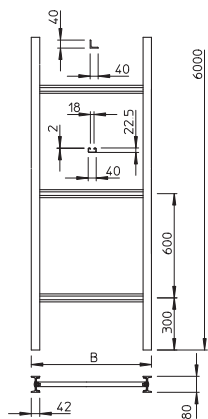

Tehnisko datu lapa

Industriālās vertikālās kabeļu trepes, 6 m C40

Art.-Nr. 6013457

Vertikālās kabeļu trepes ar malas augstumu 80 mm, ar ieskrūvētiem spraišļiem.

St

Tērauds

FT

karsti cinkots

Produkta papildus teksta norādījumi

Vertikālās kabeļu trepes piegādā nesamontētā stāvoklī. Atbilstošais kabeļu apskavas tips ir 2056U.

Pamatdati

Art.-Nr.	6013457
Tips	SLS 80 C40 9 FT
Apzīmējums 1	Vert. kabeļu trepe industrijai
Apzīmējums 2	ar C 40 spraišļiem
Ražotājs	OBO
Dimensija	900x6000
Materiāls	Tērauds
Materiāla saīsinājums	St
Virsmas	karsti cinkots
Virsmas atbilstoši DIN	DIN EN ISO 1461
Virsmas saīsinājums	FT
Mazākā VK vienība (VG)	6,00 m
Svars	1.470,67 kg/100 m

Tehnisko datu lapa

Industriālās vertikālās kabeļu trepes, 6 m C40

Art.-Nr. 6013457

Tehniskie dati

Garums	6.000,00 mm
Platums	900,00 mm
Malas augstums	80,00 mm
Sānu sienas izpildījums	I veida profils
Spraišu izpildījums	Necaumurots profils
Piemērots funkciju nodrošināšanai	<input type="checkbox"/>
Nerūsējošs tērauds, kodināts	<input type="checkbox"/>
Sānu caurumi	<input checked="" type="checkbox"/>
Attālums starp spraišļiem	600,00 mm