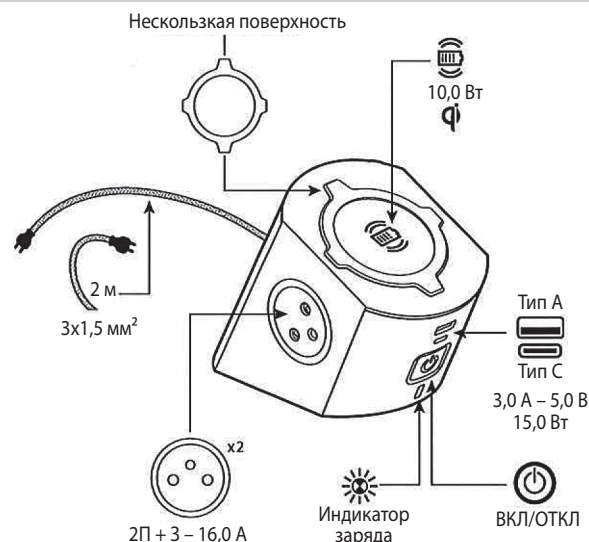

Зарядка может выполняться через: USB тип А, USB тип С, через индукционное устройство.

Для зарядки смартфонов с индукционным приемником Qi.

Лицевая панель расположена под наклоном 25°, что позволяет видеть экран смартфона во время зарядки.

4. РАЗМЕРЫ (мм)

2. СОСТАВ СЕРИИ

Описание	Серо-коричневый/Черный	Белый/Черный
В зарядную станцию входят: - 1 индукционное зарядное устройство Qi 10,0 Вт с наклонной лицевой панелью - 1 зарядное устройство с разъемом USB тип А+С 15,0 Вт - 2 розетки 2П + 3 с защитными шторками - Шнур питания длиной 2 м: 3x1,5 мм ² Имеется выключатель ВКЛ/ОТКЛ с подсветкой (синий светодиод) Светодиодный индикатор заряда: - оранжевый: не заряжается - белый: заряжается	0 494 02 Стандарт Франко-бельгийский	0 494 12 Стандарт Франко-бельгийский
	6 945 00 Стандарт Немецкий	6 945 06 Стандарт Немецкий