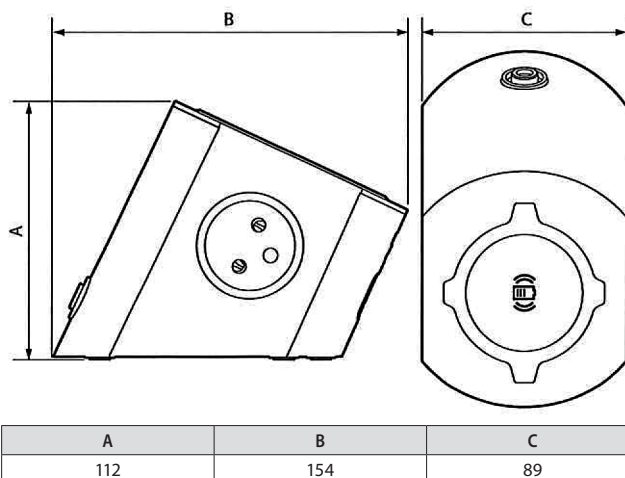

Зарядка может выполняться через: USB тип А, USB тип С, через индукционное устройство.

Для зарядки смартфонов с индукционным приемником Qi.

Лицевая панель расположена под наклоном 25°, что позволяет видеть экран смартфона во время зарядки.

4. РАЗМЕРЫ (мм)

2. СОСТАВ СЕРИИ

Описание	Серо-коричневый/Черный	Белый/Черный
В зарядную станцию входят: - 1 индукционное зарядное устройство Qi 10,0 Вт с наклонной лицевой панелью - 1 зарядное устройство с разъемом USB тип А+С 15,0 Вт - 2 розетки 2П + 3 с защитными шторками - Шнур питания длиной 2 м: 3x1,5 мм ² Имеется выключатель ВКЛ/ОТКЛ с подсветкой (синий светодиод) Светодиодный индикатор заряда: - оранжевый: не заряжается - белый: заряжается	0 494 02 Стандарт Франко-бельгийский	0 494 12 Стандарт Франко-бельгийский
	6 945 00 Стандарт Немецкий	6 945 06 Стандарт Немецкий