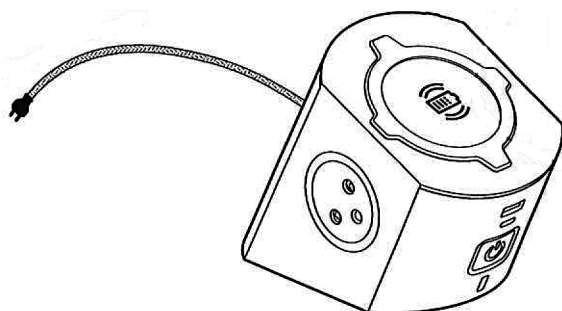

Многорозеточная станция с индукционным зарядным устройством и портами USB тип А + USB тип С

Кат. №(№): 0 494 02/12 - 6 945 00/06

0 494 02/12

6 945 00/06

1. НАЗНАЧЕНИЕ

Компактная станция для кратковременной или длительной зарядки смартфонов.

Зарядка может выполняться через: USB тип А, USB тип С, через индукционное устройство.

Для зарядки смартфонов с индукционным приемником Qi.

Лицевая панель расположена под наклоном 25°, что позволяет видеть экран смартфона во время зарядки.

Поверхность панели выполнена таким образом, чтобы исключить соскальзывание устройства во время зарядки.

Зарядную станцию можно размещать на предметах мебели, письменном столе, прикроватной тумбочке.

3. ВНЕШНИЙ ВИД

4. РАЗМЕРЫ (мм)

2. СОСТАВ СЕРИИ

Описание	Серо-коричневый/Черный	Белый/Черный
В зарядную станцию входят: - 1 индукционное зарядное устройство Qi 10,0 Вт с наклонной лицевой панелью - 1 зарядное устройство с разъемом USB тип А+С 15,0 Вт - 2 розетки 2П + 3 с защитными шторками - Шнур питания длиной 2 м: 3x1,5 мм ² Имеется выключатель ВКЛ/ОТКЛ с подсветкой (синий светодиод) Светодиодный индикатор заряда: - оранжевый: не заряжается - белый: заряжается	0 494 02 Стандарт Франко-бельгийский	0 494 12 Стандарт Франко-бельгийский
	6 945 00 Стандарт Немецкий	6 945 06 Стандарт Немецкий