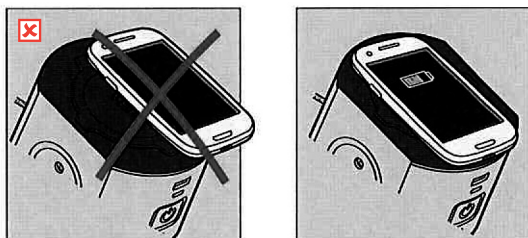

Многорозеточная станция с индукционным зарядным устройством и портами USB тип А + USB тип С

Кат. №(№): 0 494 02/12 - 6 945 00/06

0 494 02/12

6 945 00/06

1. НАЗНАЧЕНИЕ

Компактная станция для кратковременной или длительной зарядки смартфонов.

Зарядка может выполняться через: USB тип А, USB тип С, через индукционное устройство.

Для зарядки смартфонов с индукционным приемником Qi.

Лицевая панель расположена под наклоном 25°, что позволяет видеть экран смартфона во время зарядки.

Поверхность панели выполнена таким образом, чтобы исключить соскальзывание устройства во время зарядки.

Зарядную станцию можно размещать на предметах мебели, письменном столе, прикроватной тумбочке.

3. ВНЕШНИЙ ВИД

4. РАЗМЕРЫ (мм)

2. СОСТАВ СЕРИИ

Описание	Серо-коричневый/Черный	Белый/Черный
В зарядную станцию входят: - 1 индукционное зарядное устройство Qi 10,0 Вт с наклонной лицевой панелью - 1 зарядное устройство с разъемом USB тип А+С 15,0 Вт - 2 розетки 2П + 3 с защитными шторками - Шнур питания длиной 2 м: 3x1,5 мм ² Имеется выключатель ВКЛ/ОТКЛ с подсветкой (синий светодиод) Светодиодный индикатор заряда: - оранжевый: не заряжается - белый: заряжается	0 494 02 Стандарт Франко-бельгийский	0 494 12 Стандарт Франко-бельгийский
	6 945 00 Стандарт Немецкий	6 945 06 Стандарт Немецкий