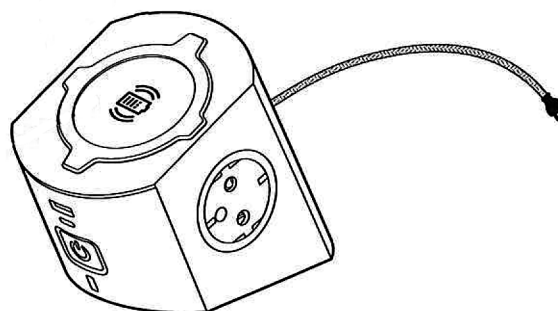

Многорозеточная станция с индукционным зарядным устройством и портами USB тип А + USB тип С

Кат. №(№): 0 494 02/12 - 6 945 00/06

0 494 02/12

6 945 00/06

1. НАЗНАЧЕНИЕ

Компактная станция для кратковременной или длительной зарядки смартфонов.

Зарядка может выполняться через: USB тип А, USB тип С, через индукционное устройство.

Для зарядки смартфонов с индукционным приемником Qi.

Лицевая панель расположена под наклоном 25°, что позволяет видеть экран смартфона во время зарядки.

Поверхность панели выполнена таким образом, чтобы исключить соскальзывание устройства во время зарядки.

Зарядную станцию можно размещать на предметах мебели, письменном столе, прикроватной тумбочке.

3. ВНЕШНИЙ ВИД

4. РАЗМЕРЫ (мм)

2. СОСТАВ СЕРИИ

Описание	Серо-коричневый/Черный	Белый/Черный
В зарядную станцию входят: - 1 индукционное зарядное устройство Qi 10,0 Вт с наклонной лицевой панелью - 1 зарядное устройство с разъемом USB тип А+С 15,0 Вт - 2 розетки 2П + 3 с защитными шторками - Шнур питания длиной 2 м: 3x1,5 мм ² Имеется выключатель ВКЛ/ОТКЛ с подсветкой (синий светодиод) Светодиодный индикатор заряда: - оранжевый: не заряжается - белый: заряжается	0 494 02 Стандарт Франко-бельгийский	0 494 12 Стандарт Франко-бельгийский
	6 945 00 Стандарт Немецкий	6 945 06 Стандарт Немецкий