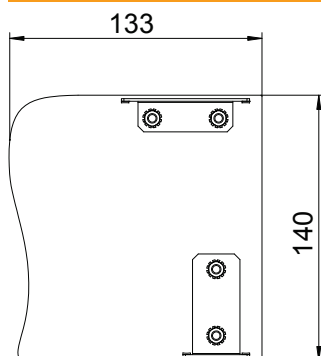

Alu	Alumīnijs
EL	anodēta

Pamatdati

Art.-Nr.	6115915
Tips	GAD EL Swing EL
Apzīmējums 1	Gala aizsēgs, Design, kreis.
Apzīmējums 2	Design Swing
Materiāls	Alumīnijs
Materiāla saīsinājums	Alu
Virsmas saīsinājums	anodēta
Virsmas saīsinājums	EL
Mazākā VK vienība (VG)	1,00 gab.
Svars	16,10 kg/100 gab.

Tehnisko datu lapa

Gala elements Swing kreisajā pusē

Art.-Nr. 6115915

Tehniskie dati

Garums	2.000,00 mm
Platums	140,00 mm
Augstums	114,00 mm
Izpildījums	asimetrisks
Stiprinājuma veids	uzstiprināms
Piemērots	pa kreisi
Nesatur halogēnus	<input checked="" type="checkbox"/>
Griezuma vietas aizsegšana	<input type="checkbox"/>
Aizsargplēve	<input checked="" type="checkbox"/>