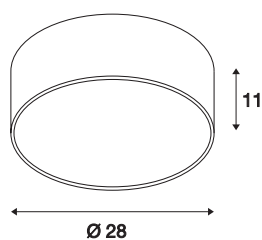

MEDO 30

plafondarmatuur, led, 3000 K, rond, wit, Ø 28 cm, ombouwbaar tot hanglamp, 12 W

De hoogwaardige MEDO 30 plafondarmatuur maakt indruk door een strakke vormgeving en een elegant contrast van de gebruikte materialen aluminium en glas. De armatuur is in de kleuren zwart, wit, zilvergrijs en wijnrood verkrijgbaar. De geïntegreerde Premium LED biedt een aangenaam lichteffect, de meegeleverde led driver maakt de directe aansluiting op 230 V netspanning mogelijk. Door gebruik te maken van de geschikte accessoires kan de plafondarmatuur als hanglamp functioneren.

TECHNISCHE SPECIFICATIES

Art.nr.:	135021
Aantal verschillende lichtopeningen	1
Primaire nominale spanning	220-240V ~50/60Hz mA/V
Secundaire stroom / secundaire spanning	350mA
Hoogte	11 cm
Diameter	28 cm
Nettogewicht	0.792 kg
Brutogewicht	1.271 kg
IP-code	IP 20
Veiligheidsklasse	I
Montage	Opbouw
Montagebeschrijving	Plafond
Dimbaar	Ja
Dimtechniek	Fase-afsnijding
Wattage	16 W
Lumen	1200 lm
Lichtkleurtemperatuur	3000 Kelvin
Stralingshoek	105 °
Kleur	wit
CRI	80
UGR ≤	25
LXXBXX gegevens	L70B50

Levensduur	20000 h
BIG WHITE pagina	257