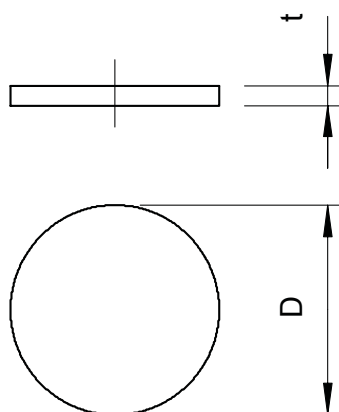

Tehnisko datu lapa

Plāksne aizsardzībai pret putekļiem, metriskā

Art.-Nr. 2028877

Celulozes polietilēns.

Aizsargplāksnīte V-TEC VM un V-TEC VM MS kabeļu ievadu aizvēršanai pirms kabeļu montāžas, lai tajos nevarētu iekļūt putekļi.

Lietojums: Plāksnītes ievieto starp kupoluzgriežņa un blīvi. Montējot kabeli tās izņemt nav nepieciešams - tās vienkārši iespiež uz iekšu ar kabeli.

Piezīme: Plāksnītes nodrošina papildus mehānisko aizsardzību.

M

ZPE Celulozes polietilēns

Pamatdati

Art.-Nr.	2028877
Tips	107 S VTEC M25
Apzīmējums 1	Putekļu aizsardzības plāksne
Apzīmējums 2	kabeļu ievādiem
Dimensija	M25
Krāsa	melns
Materiāls	Celulozes polietilēns.
Materiāla saīsinājums	ZPE
Mazākā VK vienība (VG)	100,00 gab.
Svars	0,01 kg/100 gab.

Tehniskie dati

Izmērs D	25,00 mm
Izmērs t	1,50 mm
Izpildījums	citi
Izmērs	M25 mm
Izmērs	M25
Triecienizturīgs	□