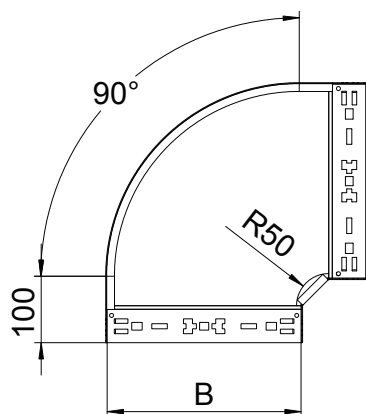

Tehnisko datu lapa

90° līkums Magic 110

Art.-Nr. 6041866

OBO
BETTERMANN

90° līkums ar ātrās savienošanas sistēmu. Visiem kabeļu kanālu tiptiem ar malas augstumu 110 mm.

St	Tērauds
FT	karsti cinkots

Pamatdati

Art.-Nr.	6041866
Tips	RBM 90 140 FT
Apzīmējums 1	90° pagrieziens
Apzīmējums 2	ar Magic savienojumu
Dimensija	110x400
Materiāls	Tērauds
Materiāla saīsinājums	St
Virsmas	karsti cinkots
Virsmas atbilstoši DIN	DIN EN ISO 1461
Virsmas saīsinājums	FT
Mazākā VK vienība (VG)	1,00 gab.
Svars	347,00 kg/100 gab.

Tehniskie dati

Platums	400,00 mm
Malas augstums	110,00 mm
Izmērs B	400,00 mm
Līkums (leņķis)	90°
Savienotāja izpildījums	ie būvēts savienotājs
Loksnes biezums	1,25 mm
Izmēri	110x400 mm
Piemērots funkciju nodrošināšanai	<input type="checkbox"/>
Grīdā izveidoti caurumi montāzas vajadzībām	<input type="checkbox"/>
NATO perforācijas šablons	<input type="checkbox"/>
Virziena maiņa	horizontāls
Nerūsējošs tērauds, kodināts	<input type="checkbox"/>
Sānu caurumi	<input type="checkbox"/>
Gara laiduma izpildījums	<input type="checkbox"/>