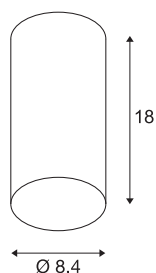

ANELA

plafondarmatuur, led, 3000K, zwart

De ANELA-plafondopbouwarmatuur is van aluminium vervaardigd en is met een ingebouwde led-lichtbron uitgerust. Door de naar achter geplaatste lichtbron wordt het verblindingseffect verminderd. ANELA is verkrijgbaar in de behuizingkleuren zwart en wit en beschikt over een reflector die in meerdere kleuren verschillende lichtstromen produceert. De dimbare armatuur is voorbereid voor directe aansluiting op 230 V netspanning.

TECHNISCHE SPECIFICATIES

Art.nr.:	1000807
Primaire nominale spanning	220-240V ~50/60Hz mA/V
Secundaire stroom / secundaire spanning	500mA
Hoogte	18 cm
Diameter	8.4 cm
Nettogewicht	0.548 kg
Brutogewicht	0.674 kg
IP-code	IP 20
Veiligheidsklasse	I
Montage	Opbouw
Montagebeschrijving	Plafond,Wand
Dimbaar	Ja
Dimtechniek	Fase-afsnijding
Wattage	10 W
Lumen	750 lm
Lichtkleurtemperatuur	3000 Kelvin
Stralingshoek	28 °
Kleur	zwart
CRI	90
LXXBXX gegevens	L70B50
Levensduur	30000 h
BIG WHITE pagina	287