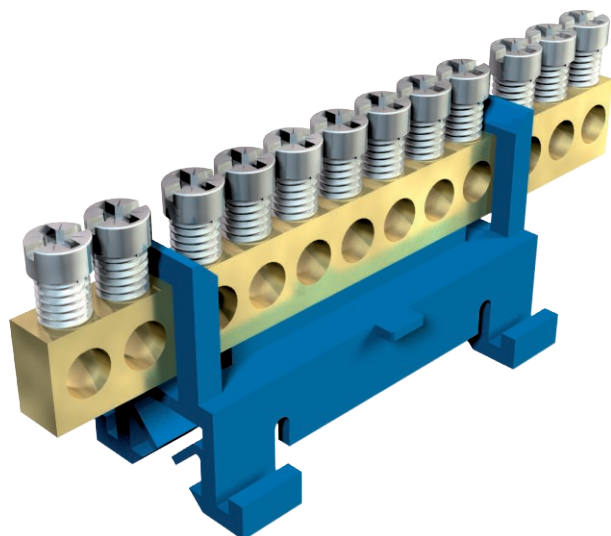

Tehnisko datu lapa

Neitrālvida spaiļes, ar skrūvējamiem kontaktiem, 12
spaiļu pieslēgvietas
Art.-Nr. 2054086

Neitrālvida un pieslēguma spaiļe ar 12 spaiļu pieslēgvietām līdz 16 mm².
Niķelēta misiņa spaiļu kopne, galvaniski cinkota un caurspīdīgi pasivēta tērauda skrūves,
stiprināšanai uz U profila montāžas sliedēm 35 mm atb. DIN EN 60715 (iepriekš DIN EN 50022)
(šķērseniski) vai plakanām montāžas sliedēm 10 x 2-2,5 mm (gareniski).

PA Poliamīds

Pamatdati

Art.-Nr.	2054086
Tips	60 N 12x16 BL
Apzīmējums 1	Neutral conkanālsor Klemme
Dimensija	12x16mm ²
Krāsa	zils
Materiāls	Poliamīds
Materiāla saīsinājums	PA
Mazākā VK vienība (VG)	10,00 gab.
Svars	4,20 kg/100 gab.

Tehniskie dati

Garums	85,00 mm
Augstums	20,00 mm
Nepieciešama noslēgplātne	<input type="checkbox"/>
Klemmes daudzums	12,00
Sprādziendroša konstrukcija	<input type="checkbox"/>
Piemērots elastīgiem vadiem	<input type="checkbox"/>
Piemērots viendzīslas kabelim	<input type="checkbox"/>
Piemērots vairākdzīslu vadiem	<input type="checkbox"/>
Montāžas veids	Montāžas sliede 35 mm
Nominālais diametrs	10,00 - 16,00 mm ²
Polu skaits	12,00
Šķērsgriezums	12 spaiļu pieslēgvietas līdz 16 mm ² mm ²