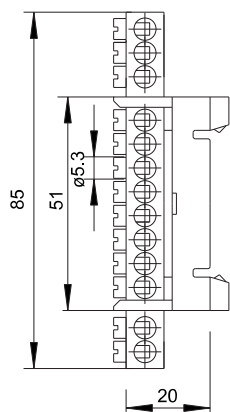

Tehnisko datu lapa

Neitrālvida spaiļes, ar skrūvējamiem kontaktiem, 12
spaiļu pieslēgvietas
Art.-Nr. 2054086

Neitrālvida un pieslēguma spaiļe ar 12 spaiļu pieslēgvietām līdz 16 mm².
Niķelēta misiņa spaiļu kopne, galvaniski cinkota un caurspīdīgi pasivēta tērauda skrūves,
stiprināšanai uz U profila montāžas sliedēm 35 mm atb. DIN EN 60715 (iepriekš DIN EN 50022)
(šķērseniski) vai plakanām montāžas sliedēm 10 x 2-2,5 mm (gareniski).

PA Poliamīds

Pamatdati

Art.-Nr.	2054086
Tips	60 N 12x16 BL
Apzīmējums 1	Neutral conkanālsor Klemme
Dimensija	12x16mm ²
Krāsa	zils
Materiāls	Poliamīds
Materiāla saīsinājums	PA
Mazākā VK vienība (VG)	10,00 gab.
Svars	4,20 kg/100 gab.

Tehniskie dati

Garums	85,00 mm
Augstums	20,00 mm
Nepieciešama noslēgplātne	<input type="checkbox"/>
Klemmes daudzums	12,00
Sprādziendroša konstrukcija	<input type="checkbox"/>
Piemērots elastīgiem vadiem	<input type="checkbox"/>
Piemērots viendzīslas kabelim	<input type="checkbox"/>
Piemērots vairākdzīslu vadiem	<input type="checkbox"/>
Montāžas veids	Montāžas sliede 35 mm
Nominālais diametrs	10,00 - 16,00 mm ²
Polu skaits	12,00
Šķērsgriezums	12 spaiļu pieslēgvietas līdz 16 mm ² mm ²