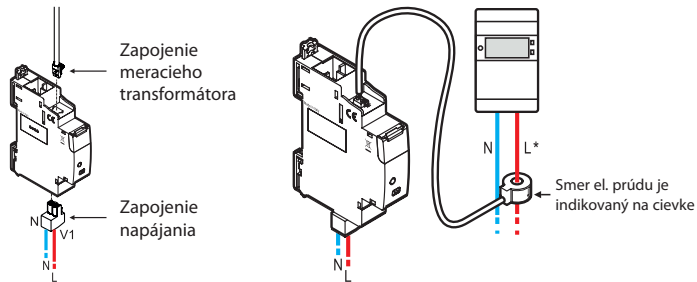

Je vyžadované predpísané istenie napájania.