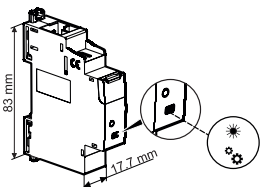

Vyžaduje sa inštalácia:

Smart Modul s bránou

Štartovací balík pre Legrand Smart Home inštaláciu

Alebo

Smart zásuvka s bránou NETATMO

Obsah balenia

Smart Elektromer

⚠ Pozor na správny smer umiestnenia meracieho transformátora