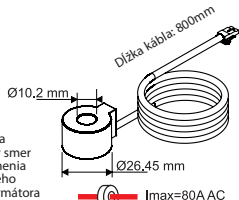

Merací transformátor

Teplota	U	I	F	Presnosť	Meranie
-5°C +45°C	100-240V~ 50/60Hz	80A MAX	2,4-2,4835Ghz <100 mW	+/- 1% do 63A	Spolu a na obvod*

CE nariadenie
V súlade s Európskym nariadením

Low voltage directive
(LVD) 2014/35/UE

*Funkcia je k dispozícii ak sú nainštalované viaceré Smart elektromery

Bezpečnostné opatrenia