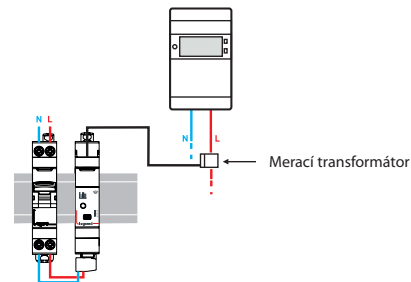

*: Nepoužívajte pre meranie 3-fázovej sústavy.

— N (neutral) = modrý
— L (Line) = fázový vodič