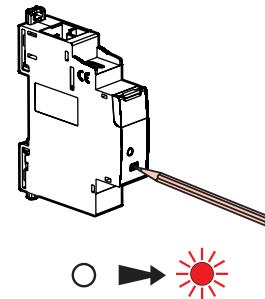

www.legrand.sk

Legrand Slovensko s.r.o.
www.legrand.sk

LEGRAND - Pro and Consumer Service - BP 30076
87002 LIMOGES CEDEX FRANCE • www.legrand.com

ZJEDNODUŠENÉ EÚ VYHLÁSENIE O ZHODE

Nižšie podpísaný

Legrand

vyhlasuje, že rádiové zariadenie, ku ktorému prislúcha tento návod je v zhode s nariadením 2014/53/UE.

Úplné znenie EU vyhlásenia o zhode je dostupné na nasledujúcej stránke:

www.legrandoc.com