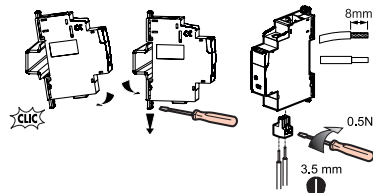

1 Príprava, zapojenie

OFF

V1, N:
MAX
2x 1.5mm²
1.5mm²

Vypnite hlavný vypínač/
istič

Príklady zapojenia