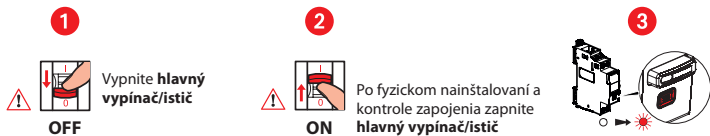

Elektromagnetická kompatibilita
(CEM) n°2014/30/UE

*Funkcia je k dispozícii ak sú nainštalované viaceré Smart elektromery

Bezpečnostné opatrenia

Nedodržanie podmienok pre inštaláciu a použitie môže mať za následok úraz elektrickým prúdom, alebo vznik požiaru.

1 Príprava, zapojenie

OFF

V1, N:
MAX
2x 1.5mm²
1.5mm²

Vypnite hlavný vypínač/
istič

Príklady zapojenia

Je vyžadované predpísané istenie napájania.

*: Nepoužívajte pre meranie 3-fázovej sústavy.

— N (neutral) = modrý
— L (Line) = fázový vodič

2) Pridanie SmartElektromera do Legrand Smart Home inštalácie

3) Stlačte a podržte ovládacie tlačidlo na Smart module s bránou, alebo stred «Doma / Mimo domu» hlavnom bezdrôtovom vypínači kým sa LED kontrolka nerozsvieti na zeleno, **potom uvoľníte tlačidlo**