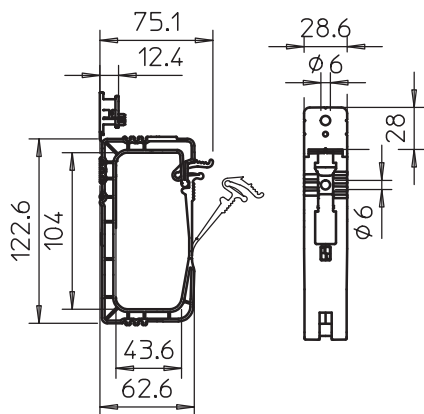

Tehnisko datu lapa

Grip 40

Art.-Nr. 2205416

Jebkuram lietojumam piemērots aptverošais stiprinājums montāžai pie sienas vai pie griestiem. Pēc spiedienliešanas metodes izgatavoto stiprinājuma elementu var piestiprināt ar iedzenamo dibeli vai pneimatisko naglotāju.

PP Polipropilēns

Produkta papildu apraksts 1 Ar multifunkcionālu stiprinājuma elementu.
Ietilpība: 2031/ 40 maks. 40 kabeļi NYM 3 x 1,5 mm²

Pamatdati

Art.-Nr.	2205416
Tips	2031 40
Apzīmējums 1	Kabeļu turētājs
Dimensija	40x NYM3x1,5
Krāsa	gaiši pelēks
RAL numurs	7035
Materiāls	Polipropilēns
Materiāla saīsinājums	PP
Mazākā VK vienība (VG)	25,00 gab.
Svars	3,61 kg/100 gab.

Tehnisko datu lapa

Grip 40

Art.-Nr. 2205416

Tehniskie dati

Kabeļu daudzums NYM 3 x 1,5	40,00
Ugunsizturīga izpildījuma variants	<input type="checkbox"/>
Pārraušanas spēks	0,32 kN
Piemērots funkciju nodrošināšanai	<input type="checkbox"/>
Nesatur halogēnus	<input checked="" type="checkbox"/>
Ar dībeli	<input type="checkbox"/>