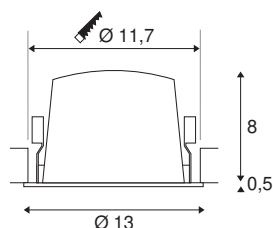

## TECHNISCHE SPECIFICATIES

Art.nr.:	1003965
Aantal verschillende lichtopeningen	1
Secundaire stroom / secundaire spanning	700mA
Hoogte	8.5 cm
Diameter	13 cm
Inbouwdiameter	11.7 cm
Inbouddiepte	9 cm
Nettogewicht	0.42 kg
Brutogewicht	0.449 kg
IP-code	IP 20 / IP 44
Veiligheidsklasse	III
Slagvastheidsklasse	IK02
Slagvastheid	0,2 Joule
Montage	Inbouw
Montagebeschrijving	Plafond
Wattage	25.41 W
Lumen	2450 lm
Lichtkleurtemperatuur	4000 Kelvin
Stralingshoek	40 °
Kleur	zwart
CRI	90
UGR ≤	19