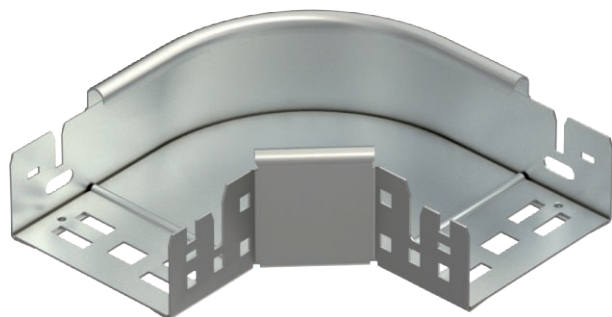

# Tehnisko datu lapa

90° līkums Magic 60

Art.-Nr. 6041200

OBO  
BETTERMANN

90° līkums ar ātrās savienošanas sistēmu. Visiem kabeļu kanālu tiptiem ar malas augstumu 60 mm.

**A4** Nerūsējošais tērauds 1.4571  
**2B** neizolēts, apstrādāts

## Pamatdati

Art.-Nr.	6041200
Tips	RBM 90 610 A4
Apzīmējums 1	90° pagrieziens
Apzīmējums 2	ar Magic savienojumu
Dimensija	60x100
Materiāls	Nerūsējošais tērauds, materiāls 1.4571
Materiāla saīsinājums	A4
Virsmas saīsinājums	neizolēts, apstrādāts
Virsmas saīsinājums	2B
Mazākā VK vienība (VG)	1,00 gab.
Svars	65,70 kg/100 gab.

## Tehniskie dati

Platums	100,00 mm
Malas augstums	60,00 mm
Izmērs B	100,00 mm
Līkums (leņķis)	90°
Savienotāja izpildījums	iebūvēts savienotājs
Loksnes biezums	1,25 mm
Izmēri	60x100 mm
Piemērots funkciju nodrošināšanai	<input type="checkbox"/>
Gridā izveidoti caurumi montāzas vajadzībām	<input type="checkbox"/>
NATO perforācijas šablons	<input type="checkbox"/>
Virziena maiņa	horizontāls
Nerūsējošs tērauds, kodināts	<input type="checkbox"/>
Sānu caurumi	<input type="checkbox"/>
Gara laiduma izpildījums	<input type="checkbox"/>