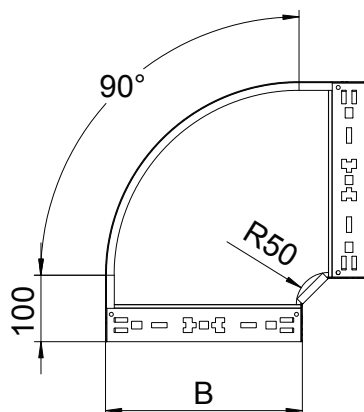

# Tehnisko datu lapa

90° līkums Magic 60

Art.-Nr. 6041200

OBO  
BETTERMANN

90° līkums ar ātrās savienošanas sistēmu. Visiem kabeļu kanālu tiptiem ar malas augstumu 60 mm.

**A4** Nerūsējošais tērauds 1.4571  
**2B** neizolēts, apstrādāts

## Pamatdati

Art.-Nr.	6041200
Tips	RBM 90 610 A4
Apzīmējums 1	90° pagrieziens
Apzīmējums 2	ar Magic savienojumu
Dimensija	60x100
Materiāls	Nerūsējošais tērauds, materiāls 1.4571
Materiāla saīsinājums	A4
Virsmas saīsinājums	neizolēts, apstrādāts
Virsmas saīsinājums	2B
Mazākā VK vienība (VG)	1,00 gab.
Svars	65,70 kg/100 gab.

## Tehniskie dati

Platums	100,00 mm
Malas augstums	60,00 mm
Izmērs B	100,00 mm
Līkums (leņķis)	90°
Savienotāja izpildījums	iebūvēts savienotājs
Loksnes biezums	1,25 mm
Izmēri	60x100 mm
Piemērots funkciju nodrošināšanai	<input type="checkbox"/>
Gridā izveidoti caurumi montāzas vajadzībām	<input type="checkbox"/>
NATO perforācijas šablons	<input type="checkbox"/>
Virziena maiņa	horizontāls
Nerūsējošs tērauds, kodināts	<input type="checkbox"/>
Sānu caurumi	<input type="checkbox"/>
Gara laiduma izpildījums	<input type="checkbox"/>