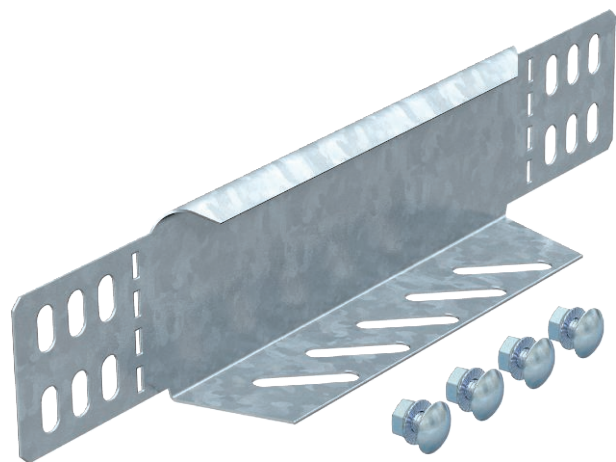

## Pārejas lenķis un gala noslēgplāksne 60

Art.-Nr. 7109504

Pārejas lenķis un gala noseļplāksne kabeļu renēm ar malas augstumu 60 mm.

<b>St</b>	Tērauds
<b>FS</b>	cinkots

Produkta papildus teksta norādījumi

Sākot ar 150 mm platumu, ir uzstādīta apakšējā siksna ar perforējumu. Komplektā attiecīgie stiprinājuma materiāli.

### Pamatdati

Art.-Nr.	7109504
Tips	RWEB 650 FS
Apzīmējums 1	Pāreja/Gala aizsēgs
Apzīmējums 2	kabeļu renei
Dimensija	60x500
Materiāls	Tērauds
Materiāla saīsinājums	St
Virsmā	cinkots
Virsmā atbilstoši DIN	DIN EN 10346
Virsmas saīsinājums	FS
Mazākā VK vienība (VG)	1,00 gab.
Svars	47,50 kg/100 gab.

### Tehniskie dati

Platums	500,00 mm
Malas augstums	60,00 mm
Izmērs B	500,00 mm
Loksnes biezums	1,00 mm
Piemērots funkciju nodrošināšanai	<input type="checkbox"/>
Nerūsējošs tērauds, kodināts	<input type="checkbox"/>