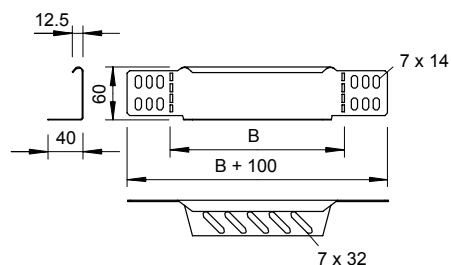

### Pamatdati

Art.-Nr.	7109504
Tips	RWEB 650 FS
Apzīmējums 1	Pāreja/Gala aizsēgs
Apzīmējums 2	kabeļu renei
Dimensija	60x500
Materiāls	Tērauds
Materiāla saīsinājums	St
Virsmā	cinkots
Virsmā atbilstoši DIN	DIN EN 10346
Virsmas saīsinājums	FS
Mazākā VK vienība (VG)	1,00 gab.
Svars	47,50 kg/100 gab.

### Tehniskie dati

Platums	500,00 mm
Malas augstums	60,00 mm
Izmērs B	500,00 mm
Loksnes biezums	1,00 mm
Piemērots funkciju nodrošināšanai	<input type="checkbox"/>
Nerūsējošs tērauds, kodināts	<input type="checkbox"/>