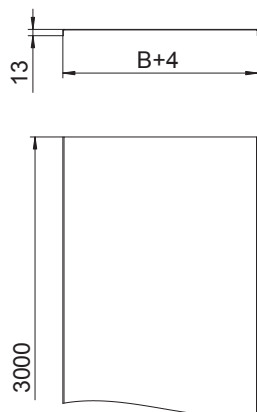

Tehnisko datu lapa

Vāks, neperforēts

Art.-Nr. 6052640

OBO
BETTERMANN

Neperforēts vāks kabeļu renēm un sietveida renēm.

St	Tērauds
DD	nepārtraukti cinkots cinks/alumīnijs, Double Dip

Produkta papildus teksta norādījumi	Perpendikulārs robojums no 500 mm platuma.
Produkta papildu apraksts 1	Ja vāki tiek izmantoti ārpus telpām, ir jāveic papildu pasākumi aizsardzībai pret vēju.

Pamatdati

Art.-Nr.	6052640
Tips	DRLU 050 DD
Apzīmējums 1	Neperforēts vāks
Apzīmējums 2	kabeļu renem un kabeļu trepem
Ražotājs	OBO
Dimensija	50x3000
Materiāls	Tērauds
Materiāla saīsinājums	St
Virsmas	nepārtraukti cinkots cinks/alumīnijs, Double Dip
Virsmas atbilstoši DIN	DIN EN 10346
Virsmas saīsinājums	DD
Mazākā VK vienība (VG)	3,00 m
Svars	59,77 kg/100 m

Tehnisko datu lapa

Vāks, neperforēts

Art.-Nr. 6052640

Tehniskie dati

Garums	3.000,00 mm
Platums	50,00 mm
Augstums	13,00 mm
Izmērs B	50,00 mm
Izmērs H	15,00 mm
Stiprinājuma veids	Vāka skava
Loksnes biezums	0,75 mm
Piemērots kabeļu renei	<input checked="" type="checkbox"/>
Piemērots režģveida renei	<input checked="" type="checkbox"/>
Piemērots kabeļu trepēm	<input checked="" type="checkbox"/>
Piemērots funkciju nodrošināšanai	<input type="checkbox"/>
Nerūsējošs tērauds, kodināts	<input type="checkbox"/>