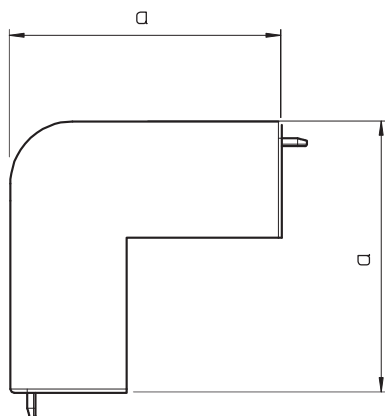

# Tehnisko datu lapa

Ārējā stūra vāks, kanāla tipam WDKH 60110

Art.-Nr. 6176016

Ārējais stūris WDKH kanāla, kas nesatur halogēnus, virziena maiņai.

PC/ABS Polikarbonāts/Acrylnitril-Butadien-Styrol

Produkta papildu apraksts 1 Fasondetāļas visbiežāk ir izgatavotas kā pārsega fasondetāļas.

## Pamatdati

Art.-Nr.	6176016
Tips	WDKH-A60110LGR
Apzīmējums 1	Ārēja stūra vāks
Apzīmējums 2	halogenbrīvs
Dimensija	60x110mm
Krāsa	gaiši pelēks
RAL numurs	7035
Materiāls	Polikarbonāts/akrīlnitrils-butadiēns-stirols
Materiāla saīsinājums	PC/ABS
Mazākā VK vienība (VG)	2,00 gab.
Svars	11,34 kg/100 gab.

# Tehnisko datu lapa

Ārējā stūra vāks, kanāla tipam WDKH 60110

Art.-Nr. 6176016

## Tehniskie dati

Garums	100,00 mm
Platums	110,00 mm
Augstums	60,00 mm
Attālums a	100,00 mm
Izpildījums	Apvalka detaļa
Stiprinājuma veids	uzstiprināms
Piemērots funkciju nodrošināšanai	<input type="checkbox"/>
Nesatur halogēnus	<input type="checkbox"/>
kanāla dziļums	60,00 mm
Aizsargplēve	<input type="checkbox"/>
dzeltens; RAL 1021	<input checked="" type="checkbox"/>
Leņķa diapazons	90,00 - 90,00 °