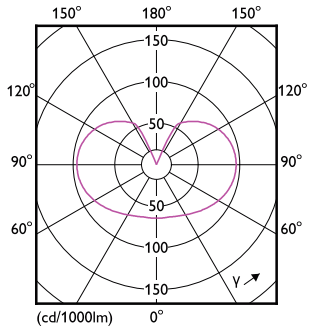

CorePro LEDbulb - Glas

Fotometrische gegevens

Bulb A67 100W 1521lm 2700K E27 NDFrosted