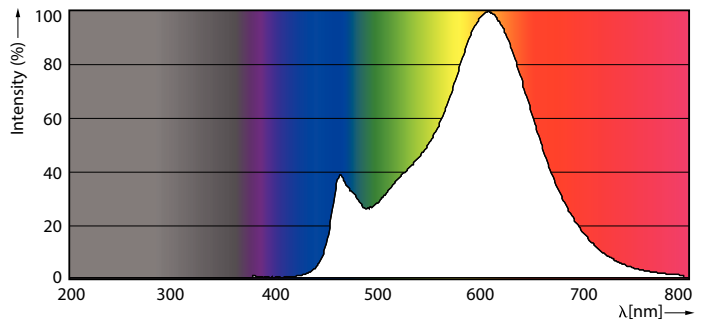

Bulb A67 100W 1521lm 2700K E27 NDFrosted

Bulb A67 100W 1521lm 2700K E27 NDFrosted