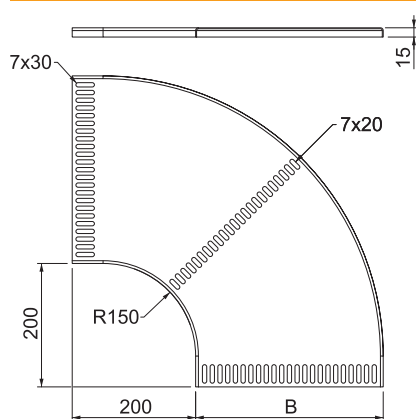

## 90° līkums 15, kuģbūve

Art.-Nr. 7061358

Horizontāls 90° līkums visiem kuģu būvniecības kabeļu reņu tiem, izgatavots saskaņā ar kuģniecības standartu VG 88900-2.

<b>St</b>	Tērauds
<b>FT</b>	karsti cinkots

### Pamatdati

Art.-Nr.	7061358
Tips	MKRB 90 15 150FT
Apzīmējums 1	90° pagrieziens
Apzīmējums 2	kabeļu renei jūras standarts
Dimensija	B150mm
Materiāls	Tērauds
Materiāla saīsinājums	St
Virsmā	karsti cinkots
Virsmā atbilstoši DIN	DIN EN ISO 1461
Virsmas saīsinājums	FT
Mazākā VK vienība (VG)	1,00 gab.
Svars	79,21 kg/100 gab.

### Tehniskie dati

Platums	151,00 mm
Malas augstums	15,00 mm
Izmērs B	151,00 mm
Līkums (leņķis)	90°
Savienotāja izpildījums	bez savienotāja
Montāžas forma	Līkums, nekustīgs
Loksnes biezums	1,50 mm
Piemērots funkciju nodrošināšanai	<input type="checkbox"/>
Gridā izveidoti caurumi montāžas vajadzībām	<input checked="" type="checkbox"/>
NATO perforācijas šablons	<input checked="" type="checkbox"/>
Virziena maiņa	horizontāls
Nerūsējošs tērauds, kodināts	<input type="checkbox"/>
Sānu caurumi	<input type="checkbox"/>
Gara laiduma izpildījums	<input type="checkbox"/>