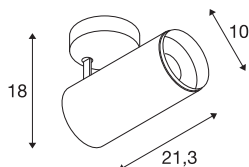

NUMINOS® SPOT PHASE L

Indoor led plafondopbouwlamp zwart/zwart 4000 K 24°

NUMINOS® is het best mogelijke op elkaar afgestemd armaturesysteem van SLV, dat functie, design en techniek met elkaar in harmonie brengt. Zo kunt u duizend lichtontwerpmogelijkheden met verschillende downlights en spots beleven. Zoals met de NUMINOS® SPOT PHASE L led-plafondopbouwarmatuur voor binnen, die overtuigt door zijn hoogwaardige afwerkings- en lichtkwaliteit. Met de spot kiest u voor puntverlichting of voor hoogwaardige verlichting van grotere oppervlakken. De plafondinbouwarmatuur overtuigt met een stroomverbruik van 28 Watt, een lichtintensiteit van 2675 lumen, een kleurtemperatuur van 4000 Kelvin en een kleurweergave-index van 90. De montage voert u in een mum van tijd uit. Wanneer kiest u voor NUMINOS® van SLV?

TECHNISCHE SPECIFICATIES

| | |
|---|------------------------|
| Art.nr.: | 1004306 |
| Primaire nominale spanning | 220-240V ~50/60Hz mA/V |
| Secundaire stroom / secundaire spanning | 700mA |
| Lengte | 21.3 cm |
| Hoogte | 18 cm |
| Diameter | 10 cm |
| Nettogewicht | 1 kg |
| Brutogewicht | 1.07 kg |
| Veiligheidsklasse | I |
| Montage | Opbouw |
| Montagebeschrijving | Plafond |
| Dimbaar | Ja |
| Dimtechniek | Fase-afsnijding |
| Wattage | 28 W |
| Lumen | 2675 lm |
| Lichtkleurtemperatuur | 4000 Kelvin |
| Stralingshoek | 24 ° |
| Kleur | zwart |
| CRI | 90 |
| UGR ≤ | 19 |
| LXXBXX gegevens | L80B50 |
| Levensduur | 50000 h |