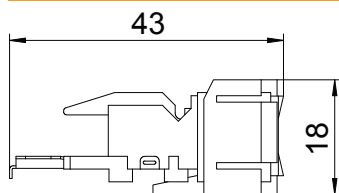

Tehniskie dati

Kategorija	5
Kategorija	5