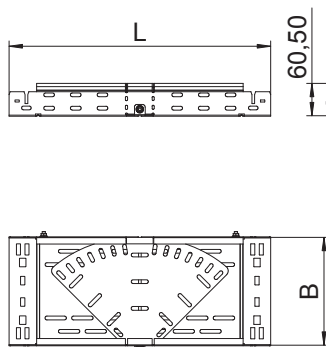

Tehnisko datu lapa

Regulējams likums Magic 60

Art.-Nr. 6040492

Likums, maināms 0°–90° ar ātrās savienošanas sistēmu. Visiem kabeļu kanālu tiptiem ar malas augstumu 60 mm.

St	Tērauds
FS	cinkots

Pamatdati

Art.-Nr.	6040492
Tips	RBMV 660 FS
Apzīmējums 1	Regulējama pagrieziens
Apzīmējums 2	ar Magic savienojumu
Dimensija	60x600
Materiāls	Tērauds
Materiāla saīsinājums	St
Virsmā	cinkots
Virsmā atbilstoši DIN	DIN EN 10346
Virsmas saīsinājums	FS
Mazākā VK vienība (VG)	1,00 gab.
Svars	1.347,20 kg/100 gab.

Tehniskie dati

Platums	600,00 mm
Malas augstums	60,00 mm
Izmērs B	600,00 mm
Izmērs L	1.120,00 mm
Likums (leņķis)	regulējams
Savienotāja izpildījums	iebūvēts savienotājs
Loksnes biezums	1,50 mm
Piemērots funkciju nodrošināšanai	<input type="checkbox"/>
Gridā izveidoti caurumi montāzas vajadzībām	<input checked="" type="checkbox"/>
NATO perforācijas šablons	<input type="checkbox"/>
Virziena maiņa	horizontāls
Nerūsējošs tērauds, kodināts	<input type="checkbox"/>
Sānu caurumi	<input checked="" type="checkbox"/>