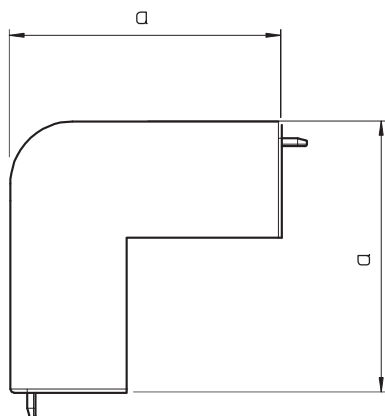

Tehnisko datu lapa

Ārējais stūris, regulējams

Art.-Nr. 6158420

Ārējais stūris WDK kanālu virziena maiņai.

PVC Polivinilhlorīds

Produkta papildu apraksts 1 | Fasondetajas visbiežāk ir izgatavotas kā pārsega fasondetajas.

Pamatdati

Art.-Nr.	6158420
Tips	WDK HA30045GR
Apzīmējums 1	Ārēja stūra vāks
Dimensija	30x45mm
Krāsa	akmens pelēks
RAL numurs	7030
Materiāls	Polivinilhlorīds
Materiāla saīsinājums	PVC
Mazākā VK vienība (VG)	4,00 gab.
Svars	2,32 kg/100 gab.

Tehnisko datu lapa

Ārējais stūris, regulējams

Art.-Nr. 6158420

Tehniskie dati

Garums	57,00 mm
Platums	45,00 mm
Augstums	30,00 mm
Izmērs H	45,00 mm
Attālums a	57,00 mm
Izpildījums	Apvalka detaļa
Stiprinājuma veids	uzstiprināms
sarkans; RAL 3000	30 x 45
Piemērots funkciju nodrošināšanai	<input type="checkbox"/>
Nesatur halogēnus	<input type="checkbox"/>
kanāla dziļums	30,00 mm
Aizsargplēve dzeltens; RAL 1021	<input checked="" type="checkbox"/>
Leņķa diapazons	90,00 - 90,00 °