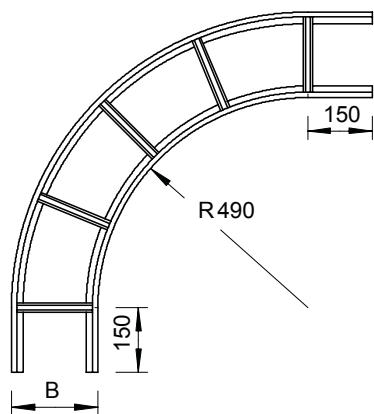

# Tehnisko datu lapa

90° līkums VS 60

Art.-Nr. 7160062

Horizontāls 90° līkums kabeļu tēpēm ar VS spraišļiem un malas augstumu 60 mm.

**A2** Nerūsējošais tērauds 1.4301  
**2B** neizolēts, apstrādāts

Produkta papildus teksta norādījumi

## Pamatdati

Art.-Nr.	7160062
Tips	LBI 90 640 VS A2
Apzīmējums 1	90° pagrieziens
Apzīmējums 2	kabeļu tēpēm ar VS spraišļiem
Dimensija	60x400
Materiāls	Nerūsējošais tērauds, materiāls 1.4301
Materiāla saīsinājums	A2
Virsmas saīsinājums	neizolēts, apstrādāts
Mazākā VK vienība (VG)	1,00 gab.
Svars	497,00 kg/100 gab.

## Tehniskie dati

Platums	400,00 mm
Malas augstums	60,00 mm
Izmērs R	490,00 mm
Līkums (leņķis)	90°
Spraišu izpildījums	Necaurumots profils
Sānu malas konstrukcija	plakans profils
Piemērots funkciju nodrošināšanai	<input type="checkbox"/>
Virziena maiņa	horizontāls
Nerūsējošs tērauds, kodināts	<input type="checkbox"/>
Ar eņģēm	<input type="checkbox"/>
Sānu caurumi	<input type="checkbox"/>
Gara laiduma izpildījums	<input type="checkbox"/>