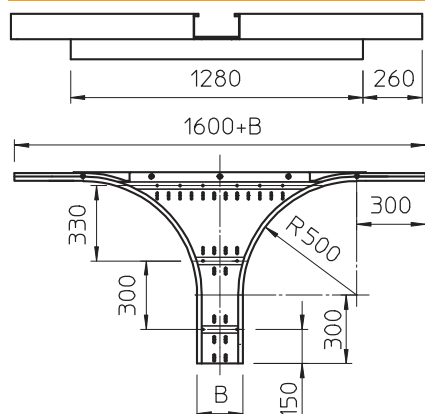

Tehnisko datu lapa

Montāžas/atzarojuma detaļa 110

Art.-Nr. 6098409

Montāžas/atzarojuma detaļa izmantošanai horizontāli Visām gara laiduma kabelu renēm ar malas augstumu 110 mm.

St	Tērauds
FS	cinkots

Produkta papildus teksta norādījumi Papildu stabilitātes nodrošināšanai fasondetāļu pusē ir jāparedz papildu balstelementi.

Pamatdati

Art.-Nr.	6098409
Tips	WRAA 130 FS
Apzīmējums 1	T-Izvads
Apzīmējums 2	lielo attalumu renei 110
Dimensija	110x300
Materiāls	Tērauds
Materiāla saīsinājums	St
Virsmas	cinkots
Virsmas atbilstoši DIN	DIN EN 10346
Virsmas saīsinājums	FS
Mazākā VK vienība (VG)	1,00 gab.
Svars	1.605,00 kg/100 gab.

Tehniskie dati

Platums	300,00 mm
Malas augstums	110,00 mm
Izmērs B	300,00 mm
Savienotāja izpildījums	bez savienotāja
Loksnes biezums	2,00 mm
Nerūsējošs tērauds, kodināts	<input type="checkbox"/>
Gara laiduma izpildījums	<input checked="" type="checkbox"/>