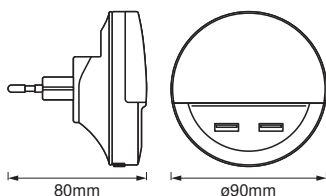

Fotometrische gegevens

Lichtstroom	3 lm
Kleurtemperatuur	3000 K
Lichtkleur	Warm White
Kleurweergave-index Ra	≥80

AFMETINGEN & GEWICHT

Diameter	90,00 mm
Hoogte	80,00 mm
Product gewicht	86,00 g

MATERIALEN & KLEUREN