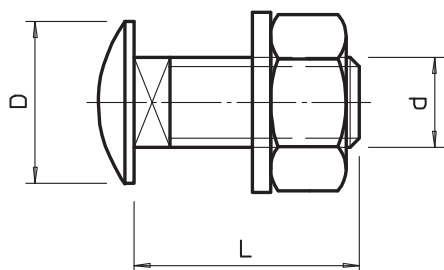

Tehnisko datu lapa

Apalā plakangalvas skrūve ar paplāksni un uzgriezni

Art.-Nr. 6406785

Apalā plakangalvas skrūve ar četrstūra pamatni, komplektā paplāksne un sešstūra uzgrieznis.

CE

A4 Nerūsējošais tērauds 1.4401

Pamatdati

Art.-Nr.	6406785
Tips	FRS 12x25 A4
Apzīmējums 1	Skrūve ar pusapaļo galviņu
Apzīmējums 2	ar šeibu un uzgriezni
Dimensija	M12x25
Materiāls	Nerūsējošais tērauds, materiāls 1.4401
Materiāla saīsinājums	A4
Mazākā VK vienība (VG)	25,00 gab.
Svars	6,40 kg/100 gab.

Tehnisko datu lapa

Apalā plakangalvas skrūve ar paplāksni un uzgriezni

Art.-Nr. 6406785

Tehniskie dati

Garums	25,00 mm
Izmērs D	30,00 mm
Izmērs d	12,00 mm
Izmērs L	25,00 mm
SW	19,00 mm
Izmēri	M 12 x 25 mm
Izturības klase	A4-70
Vītne	M 12 x 35
Metriskā vītne	12,00
Ar uzgriezni	<input checked="" type="checkbox"/>