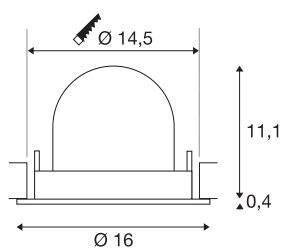

TECHNISCHE SPECIFICATIES

Art.nr.:	1005979
Aantal verschillende lichtopeningen	1
Secundaire stroom / secundaire spanning	700mA
Hoogte	11.5 cm
Diameter	16 cm
Inbouwdiameter	14.5 cm
Inbouwdiepte	11.5 cm
Nettogewicht	0.6 kg
Brutogewicht	0.642 kg
Veiligheidsklasse	III
Montage	Inbouw
Montagebeschrijving	Plafond
Wattage	25.4 W
Lumen	2250 lm
Lichtkleurtemperatuur	2700 Kelvin
Stralingshoek	40 °
Kleur	zwart
CRI	90
UGR ≤	22
BIG WHITE pagina	55