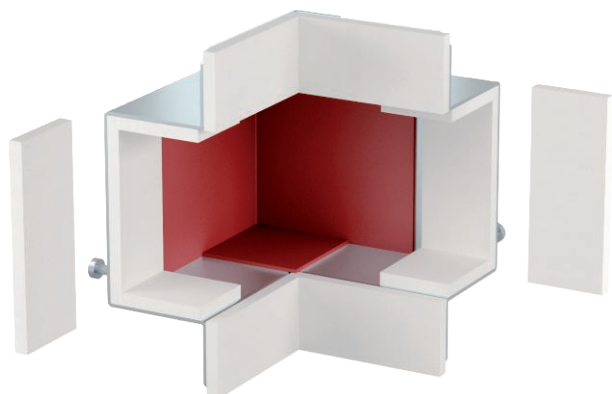

Tehnisko datu lapa

Ārējais stūris 0407

Art.-Nr. 7216520

OBO
BETTERMANN

Fasondetaļas uzliktnis divu kanālu galu BSKM 0407 noseģšanai kā ārējais stūris tiešajā sienas un griestu montāžā. Komplektā ir ielīmētas blīves šuvju noblīvēšanai un atsevišķas blīves kombinācijai ar pretplāksni.

St	Tērauds
FS	cinkots

Pamatdati

Art.-Nr.	7216520
Tips	BSKM-AE 0407 FS
Dimensija	40x70
Materiāls	Tērauds
Materiāla saīsinājums	St
Virsmas	cinkots
Virsmas atbilstoši DIN	DIN EN 10346
Virsmas saīsinājums	FS
Mazākā VK vienība (VG)	1,00 gab.
Svars	60,73 kg/100 gab.

Tehniskie dati

Izmērs A	134,00 mm
Izmērs B	70,00 mm
Izmērs H	40,00 mm
Izmērs T	110,00 mm
Saskarē ar liesmu nonākošo sānu skaits	3
Vāka nostiprināšana	citi
Ugunsizturības klase I - Montāžas kanāls	120,00
Ar perforāciju	<input type="checkbox"/>
Iespējamās starpsienas	<input type="checkbox"/>
Apvalks	Tērauds
Izolācijas elementu materiāls	citi
Likuma leņķis	90,00 °