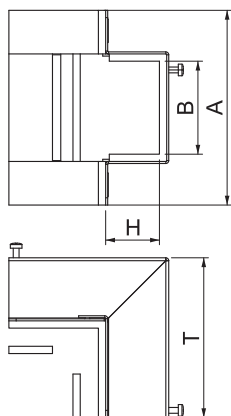

Tehnisko datu lapa

Ārējais stūris 0407

Art.-Nr. 7216520

OBO
BETTERMANN

Fasondetaļas uzliktnis divu kanālu galu BSKM 0407 noseģšanai kā ārējais stūris tiešajā sienas un griestu montāžā. Komplektā ir ielīmētas blīves šuvju noblīvēšanai un atsevišķas blīves kombinācijai ar pretplāksni.

St	Tērauds
FS	cinkots

Pamatdati

Art.-Nr.	7216520
Tips	BSKM-AE 0407 FS
Dimensija	40x70
Materiāls	Tērauds
Materiāla saīsinājums	St
Virsmas	cinkots
Virsmas atbilstoši DIN	DIN EN 10346
Virsmas saīsinājums	FS
Mazākā VK vienība (VG)	1,00 gab.
Svars	60,73 kg/100 gab.

Tehniskie dati

Izmērs A	134,00 mm
Izmērs B	70,00 mm
Izmērs H	40,00 mm
Izmērs T	110,00 mm
Saskarē ar liesmu nonākošo sānu skaits	3
Vāka nostiprināšana	citi
Ugunsizturības klase I - Montāžas kanāls	120,00
Ar perforāciju	<input type="checkbox"/>
Iespējamās starpsienas	<input type="checkbox"/>
Apvalks	Tērauds
Izolācijas elementu materiāls	citi
Likuma leņķis	90,00 °