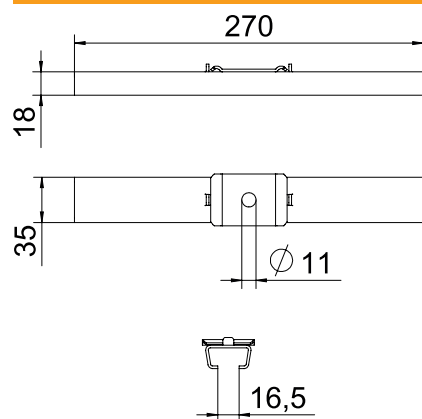

## Sietveida renes vidus iekare

Art.-Nr. 6015419

Vidus piekare ar fiksatoru sietveida reņu piekarēm.

**A4** Nerūsējošais tērauds 1.4404  
**2B** neizolēts, apstrādāts

### Pamatdati

Art.-Nr.	6015419
Tips	GMS 270 A4
Apzīmējums 1	Centrāla iekāre
Apzīmējums 2	sietveida renei ar āķiņiem
Dimensija	B270mm
Materiāls	Nerūsējošais tērauds, materiāls 1.4404
Materiāla saīsinājums	A4
Virsmas saīsinājums	neizolēts, apstrādāts
Virsmas saīsinājums	2B
Mazākā VK vienība (VG)	25,00 gab.
Svars	32,00 kg/100 gab.

### Tehniskie dati

Garums	35,00 mm
Platums	270,00 mm
Augstums	18,00 mm
Izmērs B	270,00 mm
Izpildījums	iekārts
Piemērots funkciju nodrošināšanai	<input type="checkbox"/>
Regulējams	<input type="checkbox"/>

# Tehnisko datu lapa

Sietveida renes vidus iekare

Art.-Nr. 6015419

Tehniskie dati

pieļ. slodze: