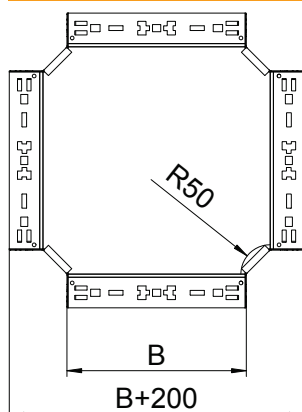

## Krustojums Magic 85

Art.-Nr. 7027101

Krustojums ar ātrās savienošanas sistēmu. Visiem kabeļu kanālu tiptiem ar malas augstumu 85 mm.

<b>St</b>	Tērauds
<b>FT</b>	karsti cinkots

### Pamatdati

Art.-Nr.	7027101
Tips	RKM 810 FT
Apzīmējums 1	X-elements
Apzīmējums 2	ar Magic savienojumu
Dimensija	85x100
Materiāls	Tērauds
Materiāla saīsinājums	St
Virsmas	karsti cinkots
Virsmas atbilstoši DIN	DIN EN ISO 1461
Virsmas saīsinājums	FT
Mazākā VK vienība (VG)	1,00 gab.
Svars	116,60 kg/100 gab.

### Tehniskie dati

Platums	100,00 mm
Malas augstums	85,00 mm
Izmērs B	100,00 mm
Izmēri	85x100 mm
Loksnes biezums	1,25 mm
Piemērots funkciju nodrošināšanai	<input type="checkbox"/>
Metāla biezums	1,25 mm
Pamatnes plāksnes materiāla biezums	1,25 mm
NATO perforācijas šablons	<input type="checkbox"/>
Nerūsējošs tērauds, kodināts	<input type="checkbox"/>
Gara laiduma izpildījums	<input type="checkbox"/>