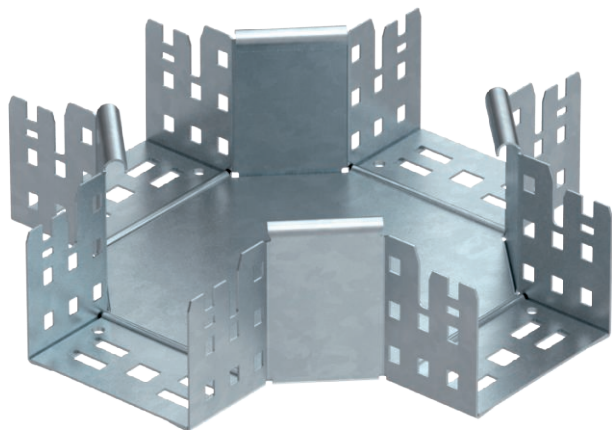

## Krustojums Magic 85

Art.-Nr. 7027101

Krustojums ar ātrās savienošanas sistēmu. Visiem kabeļu kanālu tiptiem ar malas augstumu 85 mm.

<b>St</b>	Tērauds
<b>FT</b>	karsti cinkots

### Pamatdati

Art.-Nr.	7027101
Tips	RKM 810 FT
Apzīmējums 1	X-elements
Apzīmējums 2	ar Magic savienojumu
Dimensija	85x100
Materiāls	Tērauds
Materiāla saīsinājums	St
Virsmas	karsti cinkots
Virsmas atbilstoši DIN	DIN EN ISO 1461
Virsmas saīsinājums	FT
Mazākā VK vienība (VG)	1,00 gab.
Svars	116,60 kg/100 gab.

### Tehniskie dati

Platums	100,00 mm
Malas augstums	85,00 mm
Izmērs B	100,00 mm
Izmēri	85x100 mm
Loksnes biezums	1,25 mm
Piemērots funkciju nodrošināšanai	<input type="checkbox"/>
Metāla biezums	1,25 mm
Pamatnes plāksnes materiāla biezums	1,25 mm
NATO perforācijas šablons	<input type="checkbox"/>
Nerūsējošs tērauds, kodināts	<input type="checkbox"/>
Gara laiduma izpildījums	<input type="checkbox"/>