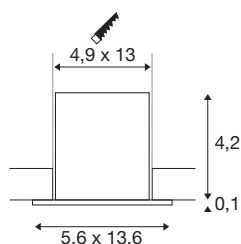

MILANDOS 4

plafondinbouwarmatuur zwart 2700K 45°

Minimalistisch, innovatie en compact van design creëert de MILANDOS plafondinbouwarmatuur een hoogwaardige verlichting. Bovendien schittert hij met een natuurgetrouwe kleurweergave-index van meer dan 90 van de 60.000. Met een UGR van 16 creëert hij een verblindingsvrij licht. Het eenvoudige design gemaakt van aluminium en polycarbonaat (PC) past moeiteloos in elke ruimte. De spot kan ook nog snel en eenvoudig worden geïnstalleerd. Beleef MILANDOS in actie en overtuig uzelf van een geslaagde lichtervaring.

TECHNISCHE SPECIFICATIES

Art.nr.:	1005407
Secundaire stroom / secundaire spanning	700mA
Lengte	13.6 cm
Breedte	5.6 cm
Hoogte	4.3 cm
Inbouw lengte	13 cm
Inbouw breedte	4.9 cm
Inbouw diepte	7 cm
Nettogewicht	0.25 kg
Brutogewicht	0.268 kg
IP-code	IP 20
Veiligheidsklasse	III
Slagvastheidsklasse	IK02
Montage	Inbouw
Montagebeschrijving	Plafond
Lumen	510 lm
Lichtkleurtemperatuur	2700 Kelvin
Stralingshoek	45 °
Kleur	zwart
CRI	90
UGR ≤	16
LXXBXX gegevens	L80B50