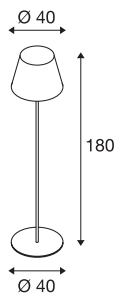

## ADEGAN

staande buitenlamp, TC-(D,H,T,Q)SE, IP54, antraciet, max. 24 W

Decoratieve, mobiele aluminium staande lamp met een gesloten, zeer sterke lampenkap uit PC. Door beveiligingsklasse IP54, massieve vloerplaat plus stroomkabel inclusief netstekker op bijna elke plaats toepasbaar. Kan bovendien met behulp van de als optie verkrijgbare grondpin worden geplaatst.

## TECHNISCHE SPECIFICATIES

Art.nr.:	228965
Fitting	E27
Aantal fittingen	1
Primaire nominale spanning	220-240V ~50/60Hz mA/V
Hoogte	180 cm
Diameter	40 cm
Nettogewicht	8.254 kg
Brutogewicht	11.035 kg
IP-code	IP 54
Veiligheidsklasse	II
Slagvastheidsklasse	IK04
Slagvastheid	0,5 Joule
Montage	Mobiel
Wattage	24 W
Kleur	antraciet
BIG WHITE pagina	555