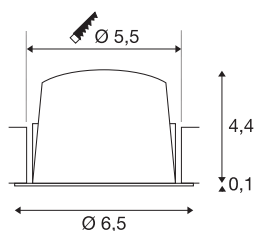

## TECHNISCHE SPECIFICATIES

Art.nr.:	1005506
Secundaire stroom / secundaire spanning	200mA
Hoogte	4.5 cm
Diameter	6.5 cm
Inbouwdiameter	5.5 cm
Inbouwdiepte	11 cm
Nettogewicht	0.09 kg
Brutogewicht	0.096 kg
IP-code	IP 20 / IP 44
Veiligheidsklasse	III
Slagvastheidsklasse	IK02
Slagvastheid	0,2 Joule
Montage	Inbouw
Montagebeschrijving	Plafond
Wattage	7 W
Lumen	670 lm
Lichtkleurtemperatuur	2700 Kelvin
Stralingshoek	55 °
Kleur	zwart
CRI	90
UGR ≤	25
LXXBXX gegevens	L80B50