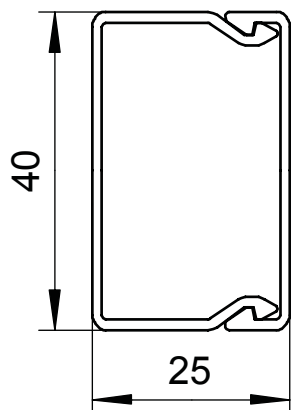

Tehnisko datu lapa

Kanāls, tips WDK 25040

Art.-Nr. 6026443

OBO
BETTERMANN

Kanāla augšējā un apakšējā daļa ar perforētu pamatni.

PVC Polivinilhlorīds

Produkta papildu apraksts 3 | Kanāla augšējā un apakšējā daļa ar perforētu pamatni

Pamatdati

Art.-Nr.	6026443
Tips	WDK25040GR
Apzīmējums 1	Kabeļu kanāls
Apzīmējums 2	ar perforētu pamatni
Dimensija	25x40x2000
Krāsa	akmens pelēks
RAL numurs	7030
Materiāls	Polivinilhlorīds
Materiāla saīsinājums	PVC
Mazākā VK vienība (VG)	24,00 m
Svars	30,00 kg/100 m

Tehnisko datu lapa

Kanāls, tips WDK 25040

Art.-Nr. 6026443

Tehniskie dati

Garums	2.000,00 mm
Platums	40,00 mm
Augstums	25,00 mm
Vadu skaits, NYM 3 x 1,5 mm ² Ø 10,5 mm (bez kārbas)	5
Vadu skaits, NYM 3 x 2,5 mm ² Ø 11,5 mm (bez kārbas)	3
Vadu skaits, NYM 5 x 1,5 mm ² Ø 12,0 mm (bez kārbas)	3
Fiksēto starpsienu skaits	0,00
Iespraucamo starpsienu skaits	0,00
Vāka modelis	atsevišķs
Stiprinājuma veids	Perforēta pamatne
Nesatur halogēnus	<input type="checkbox"/>
Kabeļu stiprinājuma spaiļi	<input type="checkbox"/>
Kanālu savienotājs	<input type="checkbox"/>
Aizsargplēve	<input type="checkbox"/>