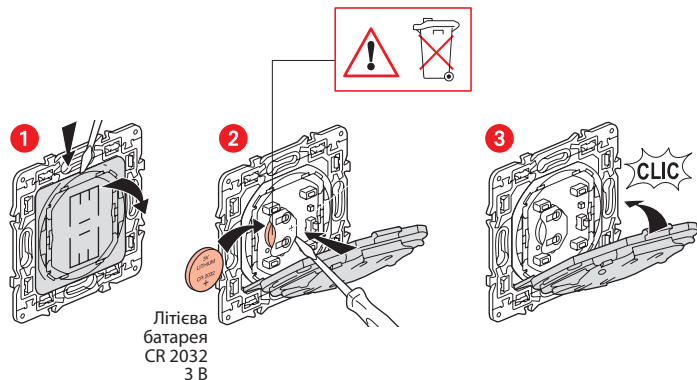

Заміна батарейі

СПРОЩЕНА ДЕКЛАРАЦІЯ ВІДПОВІДНОСТІ НОРМАМ ЄС

Нижчезазначена компанія,

Legrand

заявляє, що радіо- та електрообладнання, що згадується в цьому документі, відповідає директиві 2014/53/EU.

Повний текст декларації відповідності нормам ЄС доступний на сайті:

www.legrandoc.com