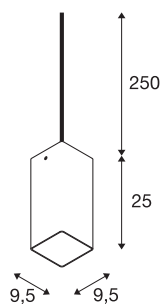

QUADRASS

Indoor pendelarmatuur, E27, wit

De hanglamp QUADRASS onderscheidt zich door een succesvolle mix van metaal- en glaselementen. De E27 fitting achter de glazen kap maakt de QUADRASS SPOT voorbereid voor een directe aansluiting op de 230V netspanning. Om het geheel van de toepassing zo mogelijk op uniforme wijze in te richten, zijn ook wandarmaturen met en zonder leeslamp beschikbaar.

TECHNISCHE SPECIFICATIES

Art.nr.:	1003432
Fitting	E27
Aantal fittingen	1
Primaire nominale spanning	220-240V ~50/60Hz mA/V
Lengte	9.5 cm
Pendellengte	250 cm
Breedte	9.5 cm
Hoogte	25 cm
Nettogewicht	1.016 kg
Brutogewicht	1.441 kg
IP-code	IP 20
Veiligheidsklasse	II
Montage	Opbouw
Montagebeschrijving	Plafond met accessoires
Wattage	40 W
Kleur	chrom
BIG WHITE pagina	165