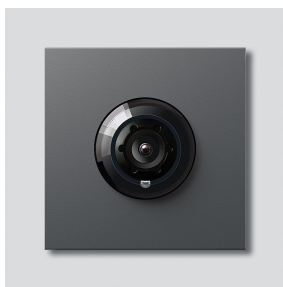

## Productomschrijving

Bus-Camera 130 voor Siedle Vario met automatische dag-/nachtomschakeling (True Day/Night) en geïntegreerde infrarood verlichting. Blikhoek horizontaal/verticaal: ca. 130°/100°

Wide Dynamic Range (WDR)

Zwart  
Grijs

**KG**

E  
E

**Artikelnr.**

200029921-00  
210007484-00

Bus-Camera 130 voor  
Siedle Vario  
BCM 653-03 DG

210011094

Pagina 3