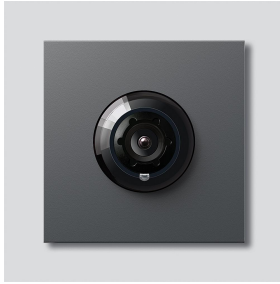

Bus-Camera 130 voor
Siedle Vario
BCM 653-03 DG

210011094

Pagina 4

Camera 130/180	Productinformatie	1,3 MB	downloaden
BCM 653-... Bus cameramodule 130	Conformiteitsverklaring	3,5 MB	downloaden
	Extra informatie	109 kB	downloaden