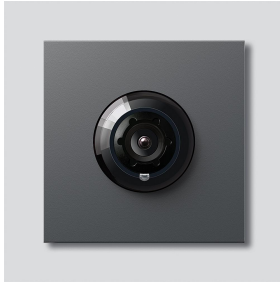

Bus-Camera 130 voor
Siedle Vario
BCM 653-03 DG

210011094

Pagina 2

Artikelaanduiding

BCM 65x-..., BCMx 650-...
Vario 611

Artikelomschrijving

Klemmenblok
Afdekframe voor modules

Kleur/Materiaal

Zwart
Grijs

KG

E
E

Artikelnr.

200029921-00
210007484-00