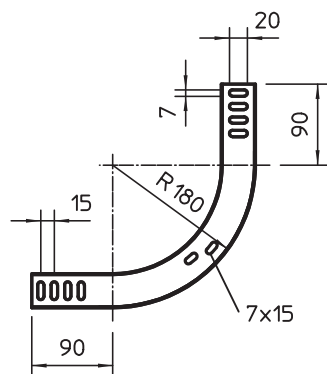

Tehnisko datu lapa

Vāks 90° vertikālam līkumam 85, uz leju vērsts

Art.-Nr. 7131010

Vāks uz leju vērstajiem vertikālajiem līkumiem ar malas augstumu 85.

CE

St	Tērauds
FS	cinkots

Produkta papildus teksta norādījumi

Stiprinājumu nodrošina kabeļu renes vāku pārklāšanās. Vāku papildus var nostiprināt ar vāka skavām.

Pamatdati

Art.-Nr.	7131010
Tips	DBV 85 600 F FS
Apzīmējums 1	Vāks 90° vert.pagriezienam
Apzīmējums 2	uz leju
Ražotājs	OBO
Dimensija	B600mm
Materiāls	Tērauds
Materiāla saīsinājums	St
Virsmas	cinkots
Virsmas atbilstoši DIN	DIN EN 10346
Virsmas saīsinājums	FS
Mazākā VK vienība (VG)	1,00 gab.
Svars	153,90 kg/100 gab.

Tehnisko datu lapa

Vāks 90° vertikālam līkumam 85, uz leju vērsts

Art.-Nr. 7131010

Tehniskie dati

Platums	600,00 mm
Malas augstums	85,00 mm
Izmērs B	600,00 mm
Līkums (leņķis)	90°
Stiprinājuma veids	Slēdzene ar grozāmu aizbidni
Loksnes biezums	0,75 mm
Piemērots kabeļu renei	<input checked="" type="checkbox"/>
Piemērots režģveida renei	<input type="checkbox"/>
Piemērots kabeļu trepēm	<input type="checkbox"/>
Piemērots funkciju nodrošināšanai	<input type="checkbox"/>
Virziena maiņa	vertikāli lejupvērstis
Nerūsējošs tērauds, kodināts	<input type="checkbox"/>
Ar enģēm	<input type="checkbox"/>