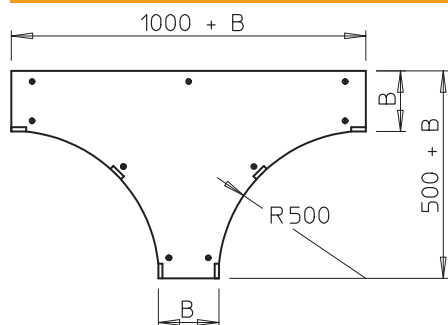

## T-veida atzarojuma vāks WDTRL

Art.-Nr. 6231705

Gara laiduma T-veida detaļas vāks ar iemontētiem pagriežamiem aizslēgiem.

<b>St</b>	Tērauds
<b>DD</b>	nepārtraukti cinkots cinks/alumīnijs, Double Dip

Produkta papildus teksta norādījumi

Tā kā savienotājs ir uzstādīts no ārpuses, fasondetaļas vāks ir par 300 mm īsāks nekā attiecīgā fasondetaļa. Tas jāņem vērā, uzstādot līnijas elementus.

### Pamatdati

Art.-Nr.	6231705
Tips	WDTRL 600 DD
Apzīmējums 1	Vāks T-elementam
Apzīmējums 2	sist.lieliem attal. 110 un 160
Dimensija	B600mm
Materiāls	Tērauds
Materiāla saīsinājums	St
Virsmas saīsinājums	nepārtraukti cinkots cinks/alumīnijs, Double Dip
Virsmas atbilstošs DIN	DIN EN 10346
Virsmas saīsinājums	DD
Mazākā VK vienība (VG)	1,00 gab.
Svars	1.729,50 kg/100 gab.

### Tehniskie dati

Platums	600,00 mm
Izmērs B	600,00 mm
Izmērs H	15,00 mm
Pagriežamo sviru skaits	9,00 stundas
Stiprinājuma veids	Slēdzene ar grozāmu aizbīdni
Loksnes biezums	1,25 mm
Piemērots kabeļu rēnei	<input checked="" type="checkbox"/>
Piemērots kabeļu trepēm	<input checked="" type="checkbox"/>
Nerūsējošs tērauds, kodināts	<input type="checkbox"/>